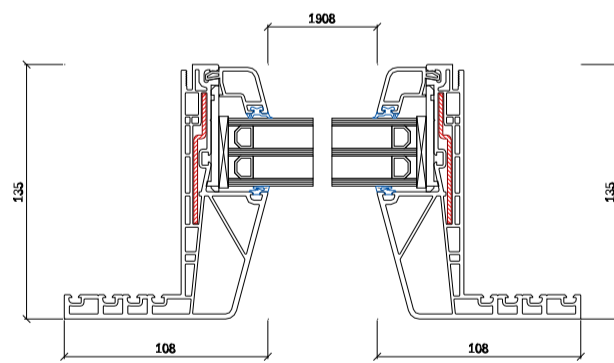

Sectie S3, M 5:1

Sectie S1, M 5:1

Sectie S2, M 5:1

Kader 6858 Kader 108 mm
 Vleugel 6003 Vleugel 82 mm
 Middenstijl 6816 Middenstijl 94 mm

Maatvoering 1:20