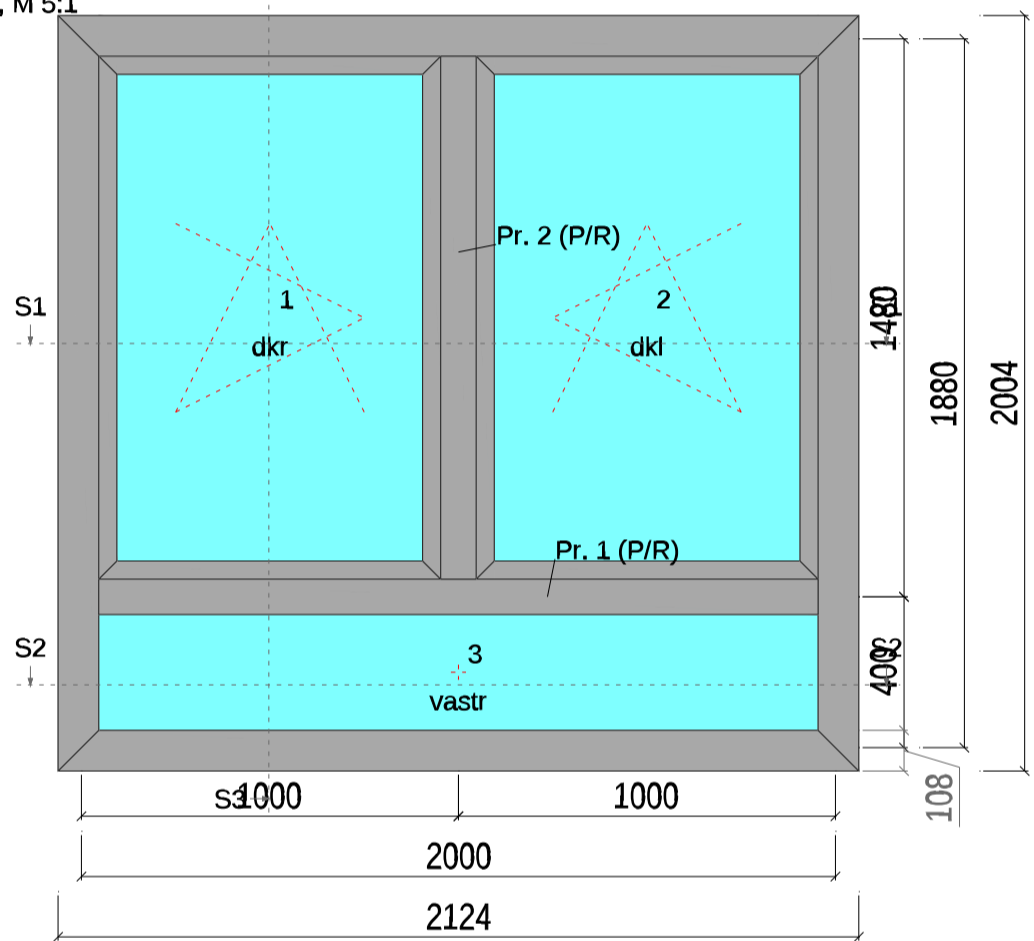

Sectie S3, M 5:1

Sectie S1, M 5:1

Sectie S2, M 5:1

Kader 6858 Kader 108 mm
 Vleugel 6003 Vleugel 82 mm
 Middenstijl 6816 Middenstijl 94 mm

Maatvoering 1:20