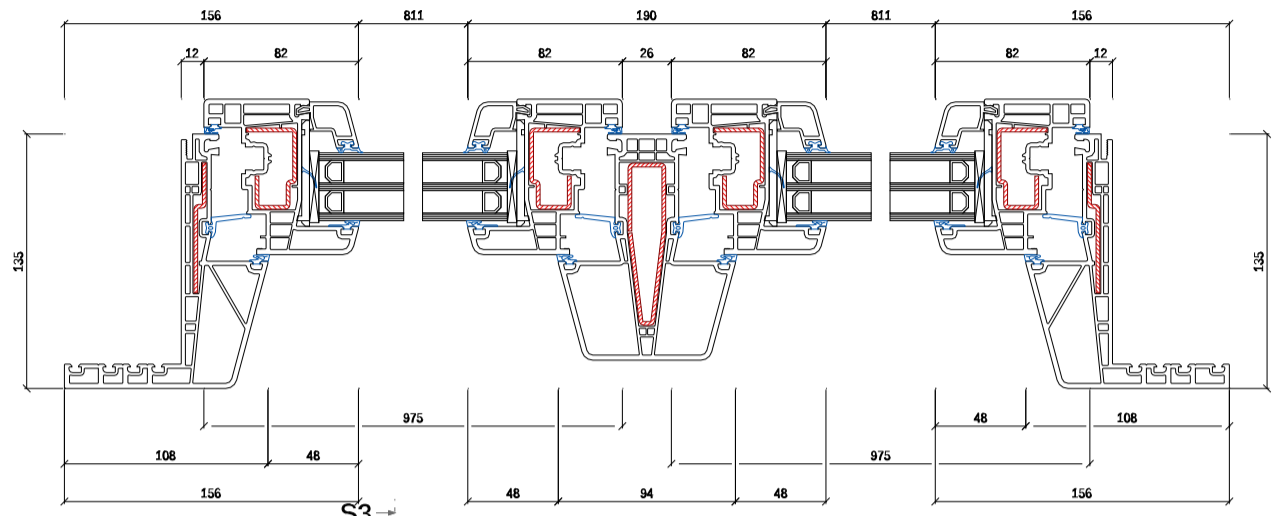

Sectie S3, M 5:1

Sectie S1, M 5:1

Sectie S2, M 5:1

Kader 6858 Kader 108 mm
 Vleugel 6003 Vleugel 82 mm
 Middenstijl 6816 Middenstijl 94 mm

Maatvoering 1:20