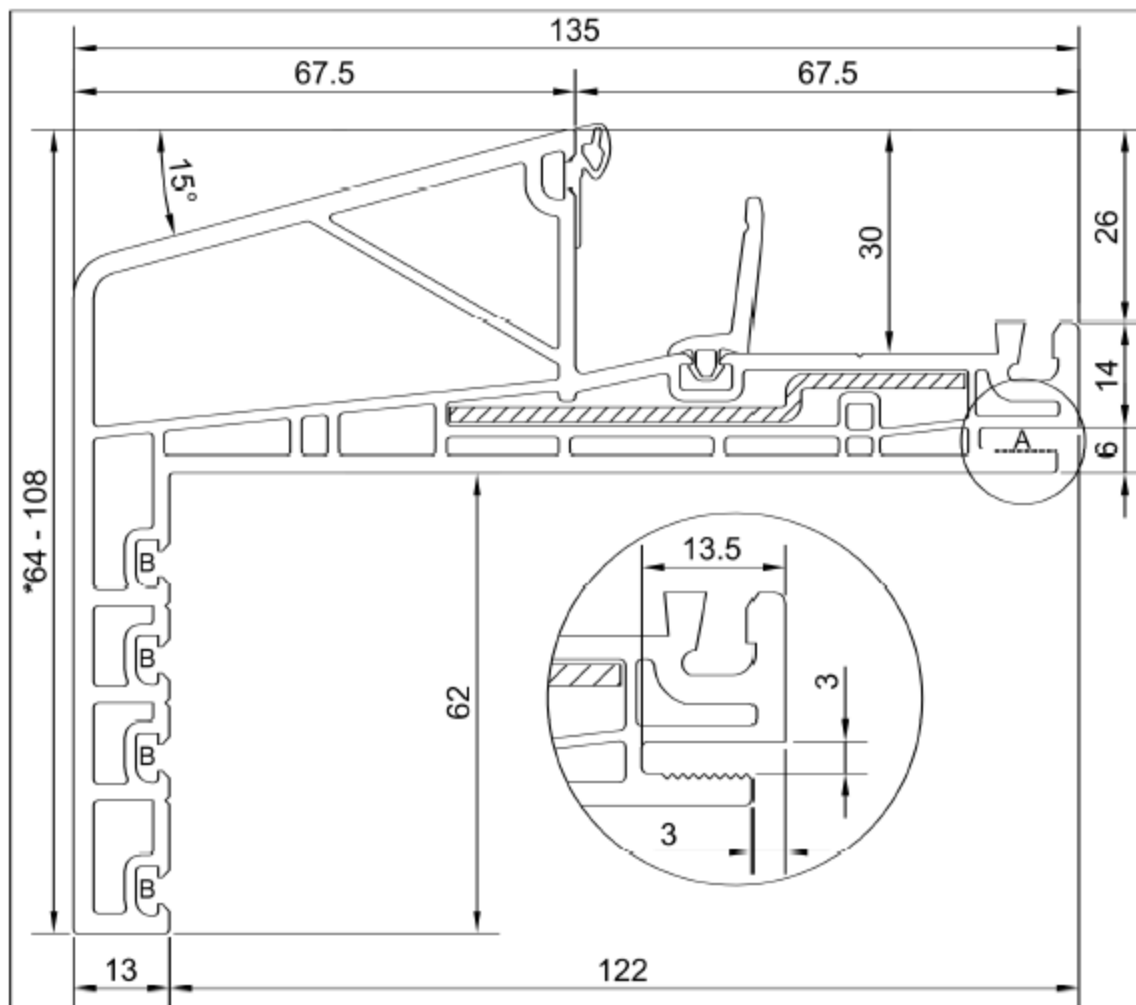

Renovatiekader art. 6857-6864

6857 - 6864

.....51	lx	ly	Typ	d
6778	0,07	5,53	—	2,00

6404

6462

6477

6478

A

art. 2278

77.5

B