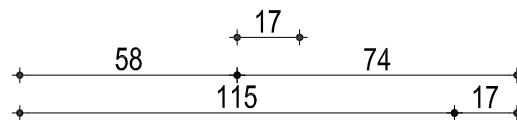

# STYLE

Staalversteviging volgens voorschriften leverancier

**KOZIJNTECH B.V.**  
KUNSTSTOF EN ALUMINIUM GEVELSYSTEMEN

Combinatie 8018 & 8092  
Draai kiep raam  
(nieuwbouw)