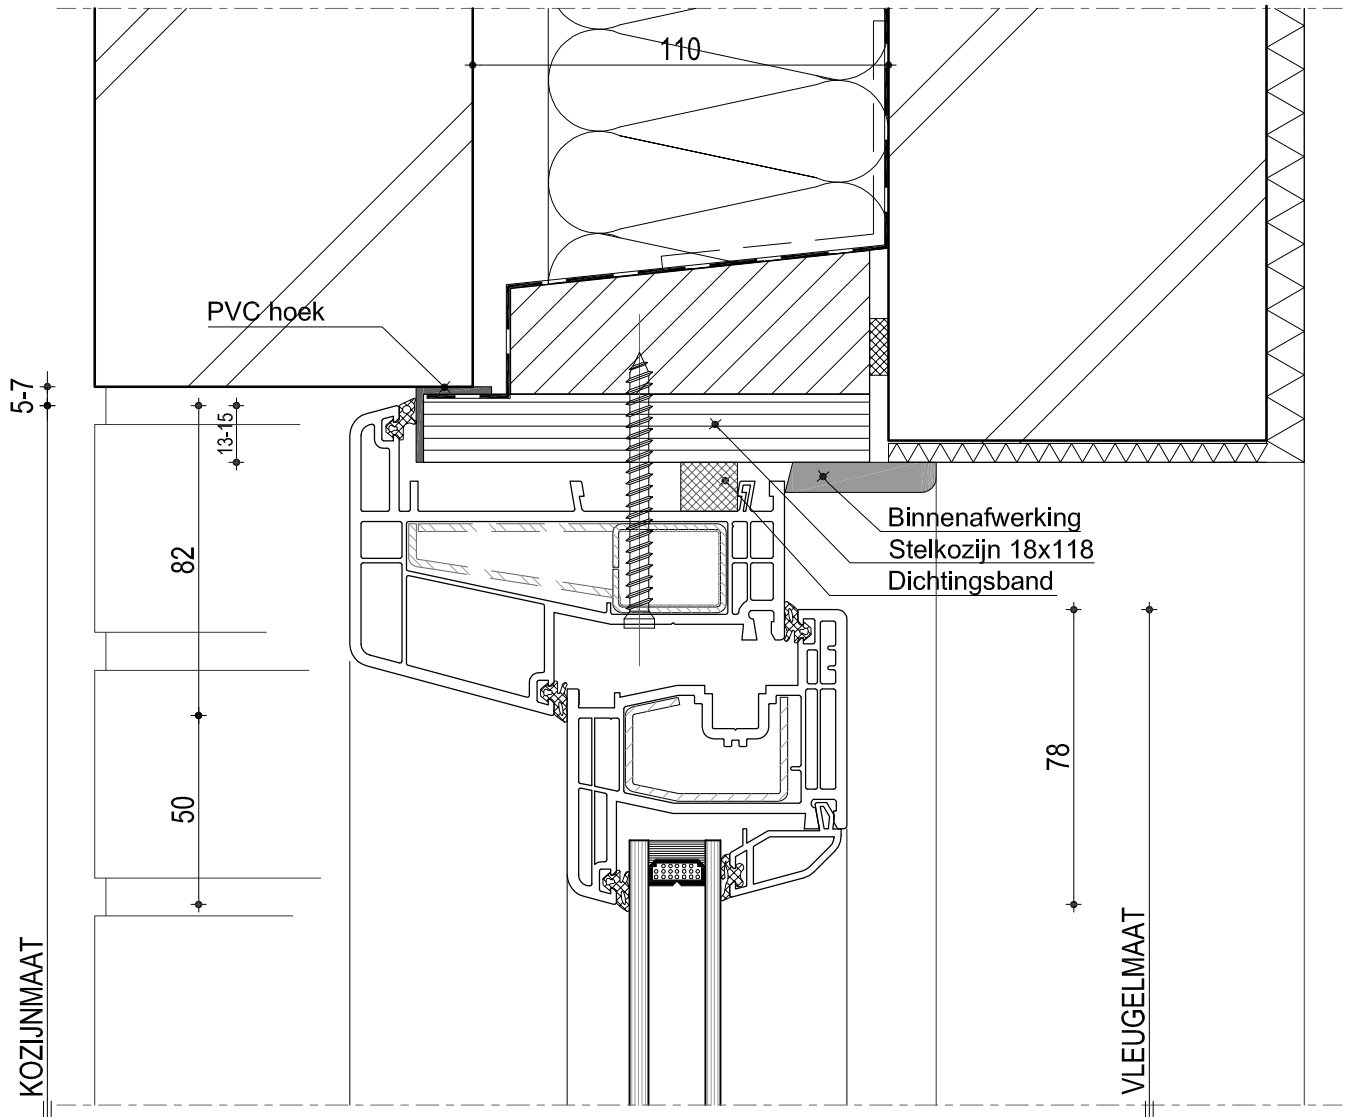

# STYLE

Staalversteviging volgens voorschriften leverancier

**KOZIJNTECH B.V.**  
KUNSTSTOF EN ALUMINIUM GEVELSYSTEMEN

Combinatie 8018 & 8092  
Draai kiep raam  
(nieuwbouw)