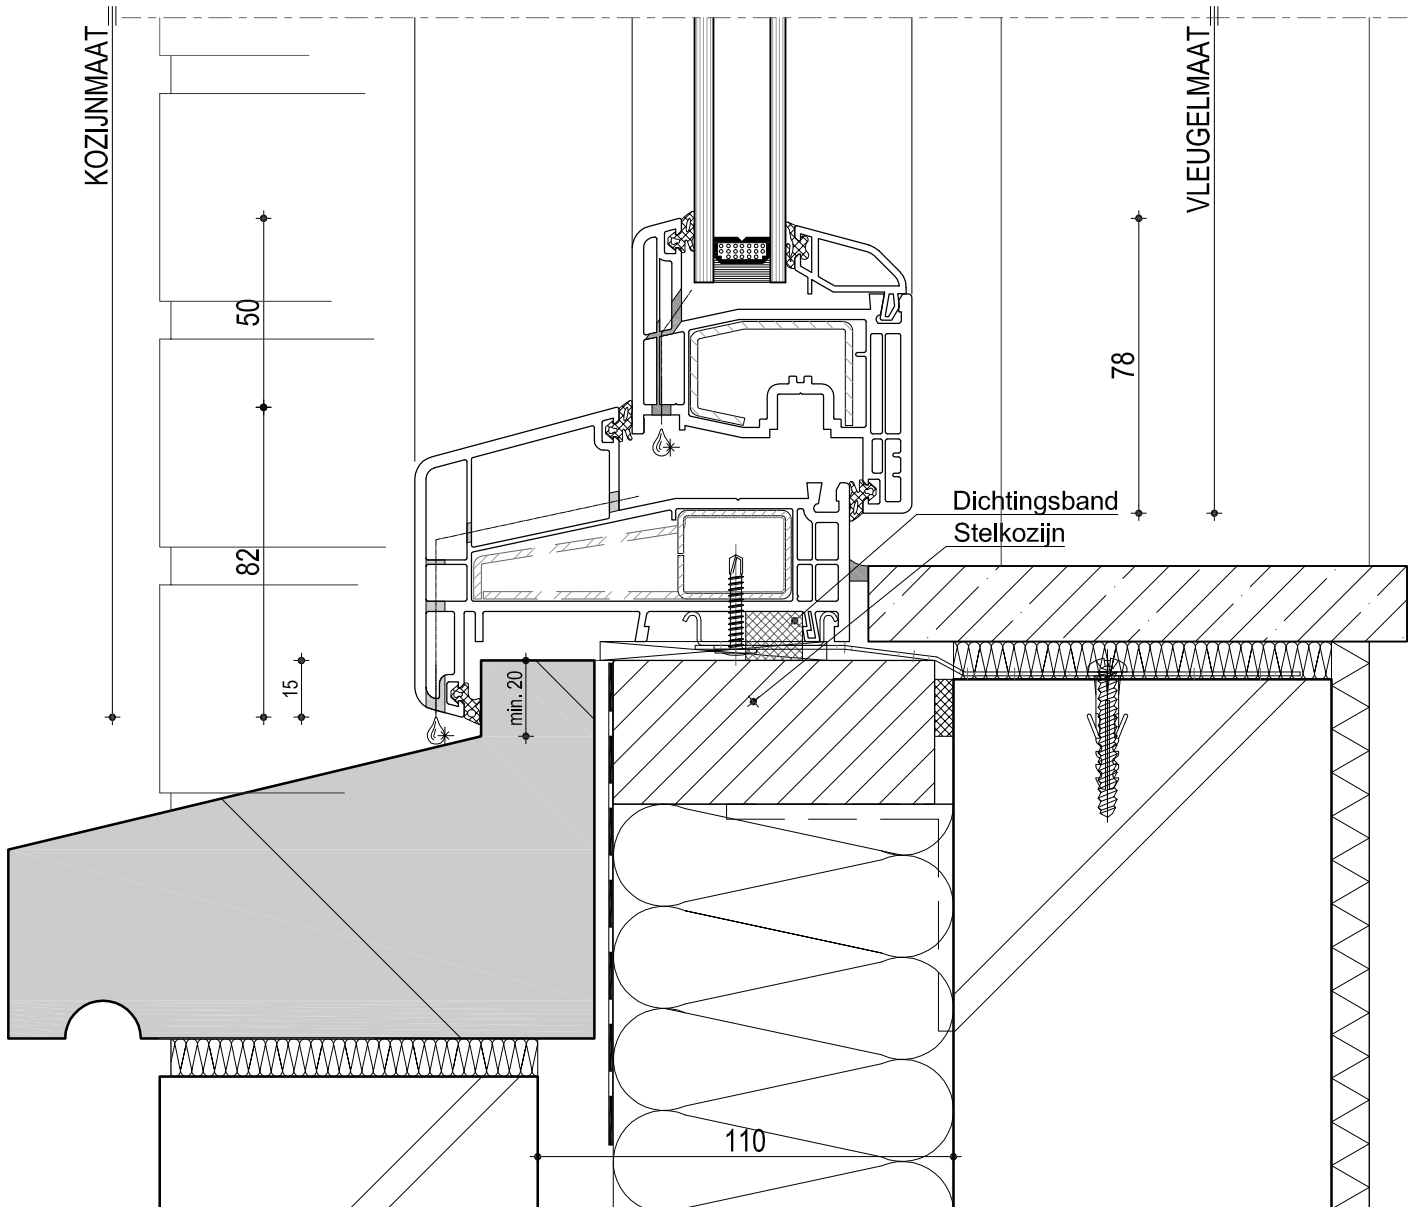

STYLE

Staalversteviging volgens voorschriften leverancier

KOZIJNTECH B.V.
KUNSTSTOF EN ALUMINIUM GEVELSYSTEMEN

Combinatie 8018 & 8092
Draai kiep raam
(nieuwbouw)