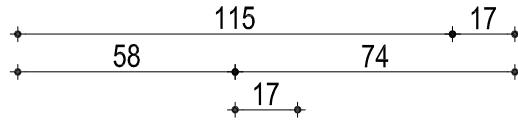

STYLE

Staalversteviging volgens voorschriften leverancier

KOZIJNTECH B.V.
KUNSTSTOF EN ALUMINIUM GEVELSYSTEMEN

Combinatie 8018 & 8092
Draai kiep raam
(nieuwbouw)