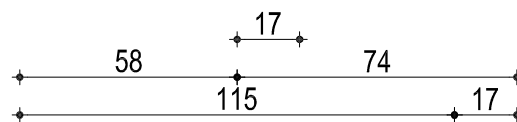

STYLE

Staalversteviging volgens voorschriften leverancier

KOZIJNTECH B.V.
KUNSTSTOF EN ALUMINIUM GEVELSYSTEMEN

Combinatie 8018 & 8092
Draai kiep raam
(nieuwbouw)