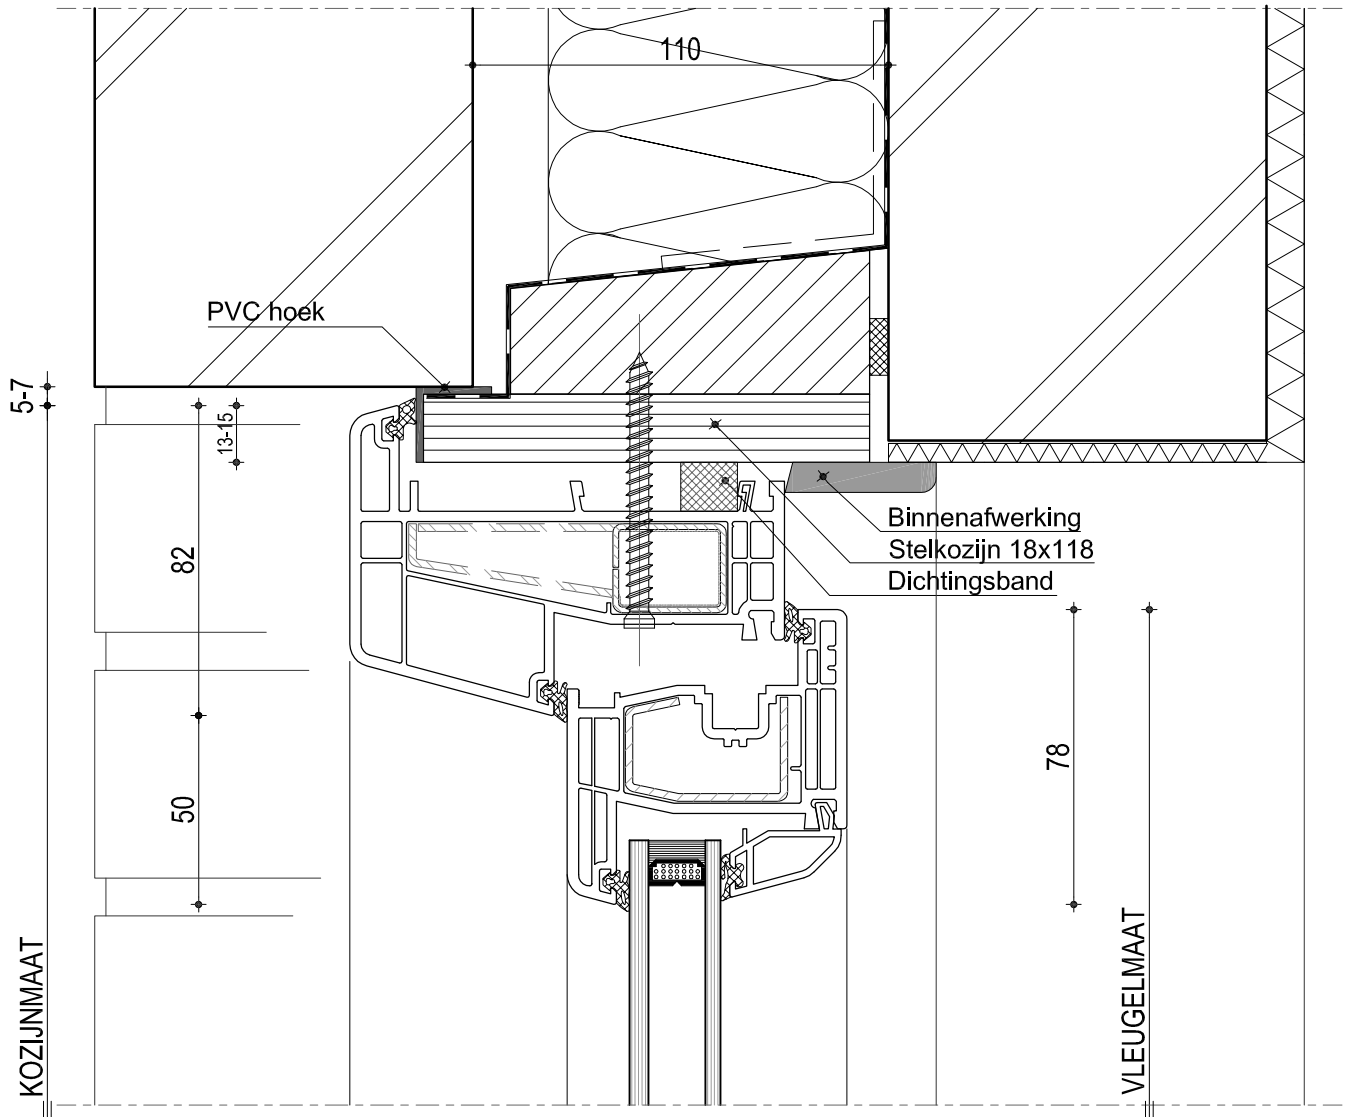

STYLE

Staalversteviging volgens voorschriften leverancier

KOZIJNTECH B.V.
KUNSTSTOF EN ALUMINIUM GEVELSYSTEMEN

Combinatie 8018 & 8092
Draai kiep raam
(nieuwbouw)