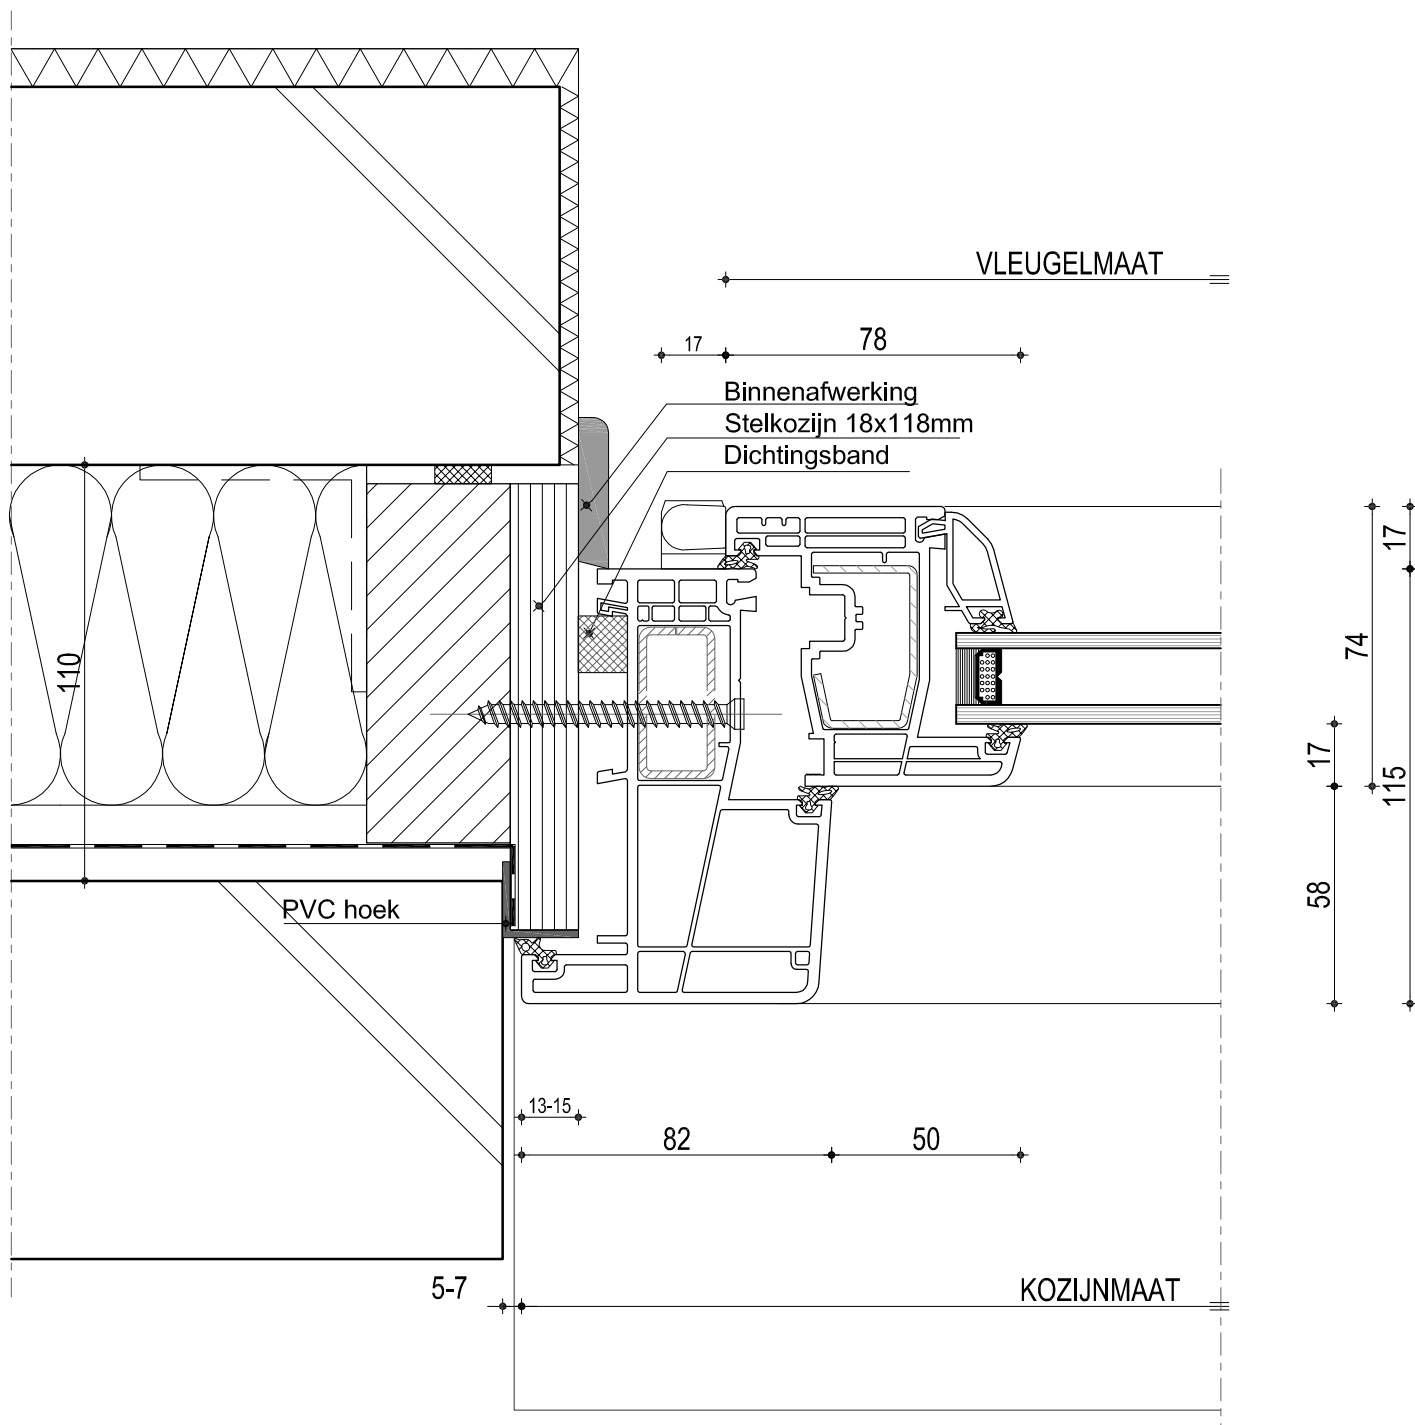

# SOLID

Staalversteviging volgens voorschriften leverancier

**KOZIJNTECH B.V.**  
KUNSTSTOF EN ALUMINIUM GEVELSYSTEMEN

Combinatie 8020 & 8092  
Draai kiep raam  
(nieuwbouw)