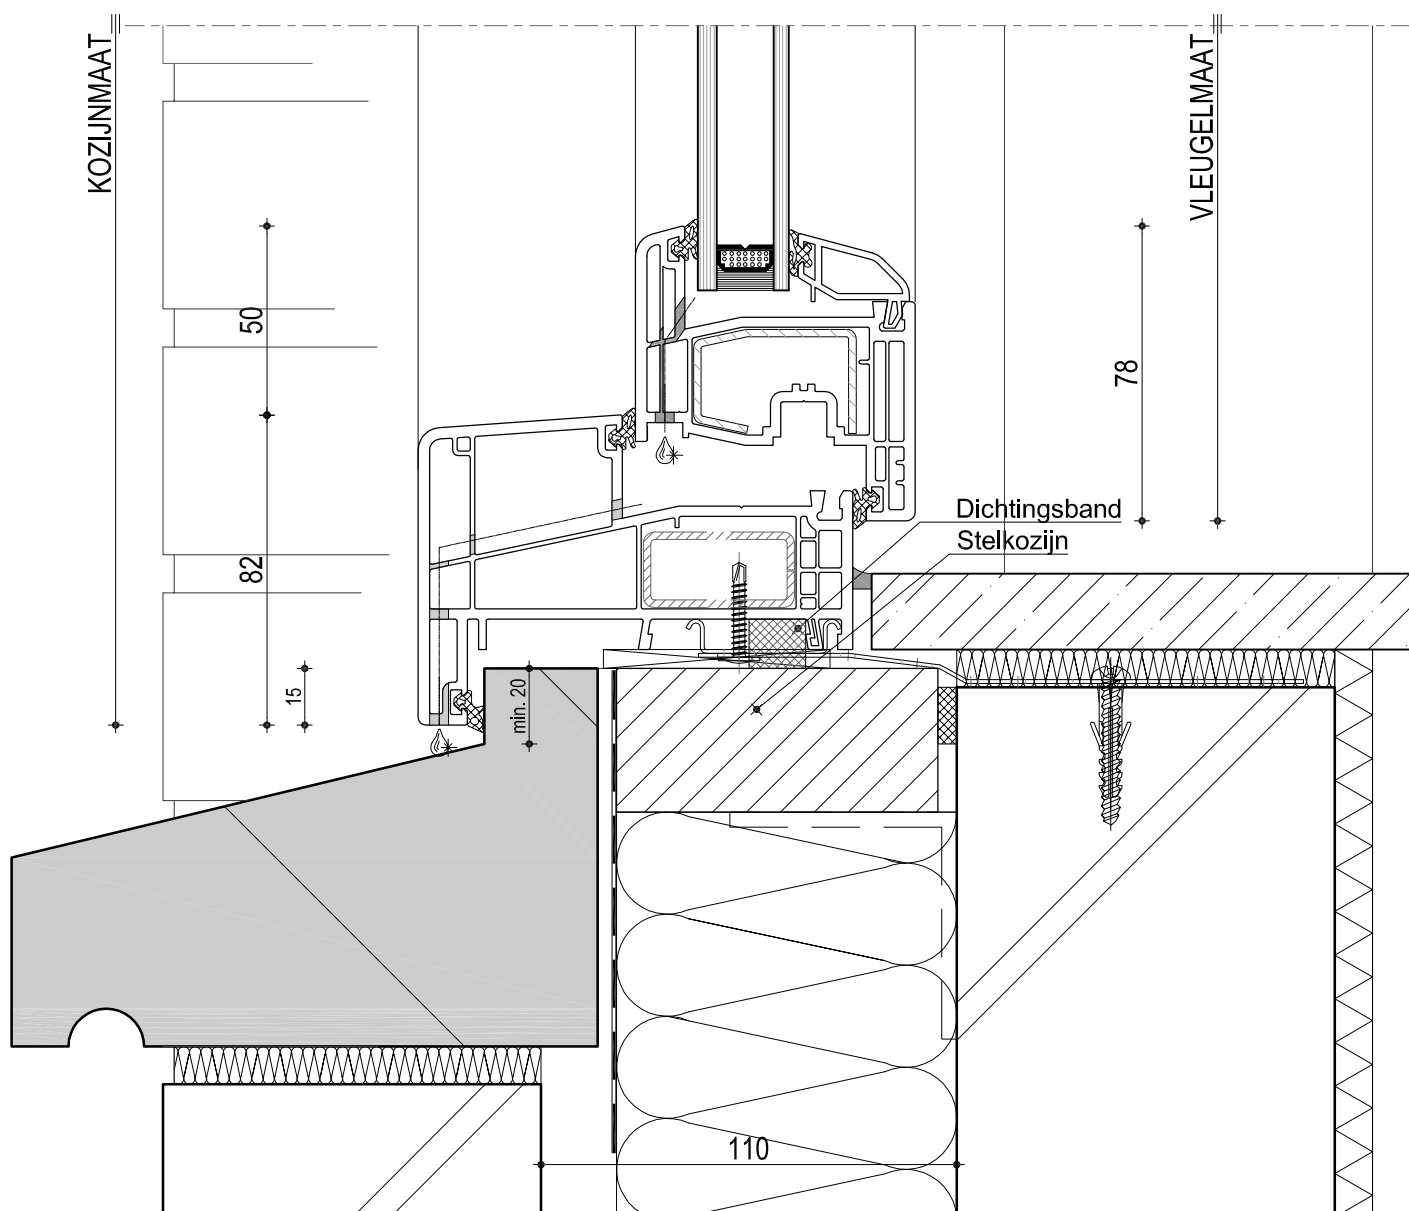

SOLID

Staalversteviging volgens voorschriften leverancier

KOZIJNTECH B.V.
KUNSTSTOF EN ALUMINIUM GEVELSYSTEMEN

Combinatie 8020 & 8092
Draai kiep raam
(nieuwbouw)