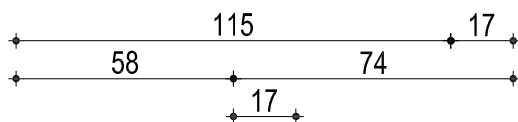

SOLID

Staalversteviging volgens voorschriften leverancier

KOZIJNTECH B.V.
KUNSTSTOF EN ALUMINIUM GEVELSYSTEMEN

Combinatie 8020 & 8092
Draai kiep raam
(nieuwbouw)