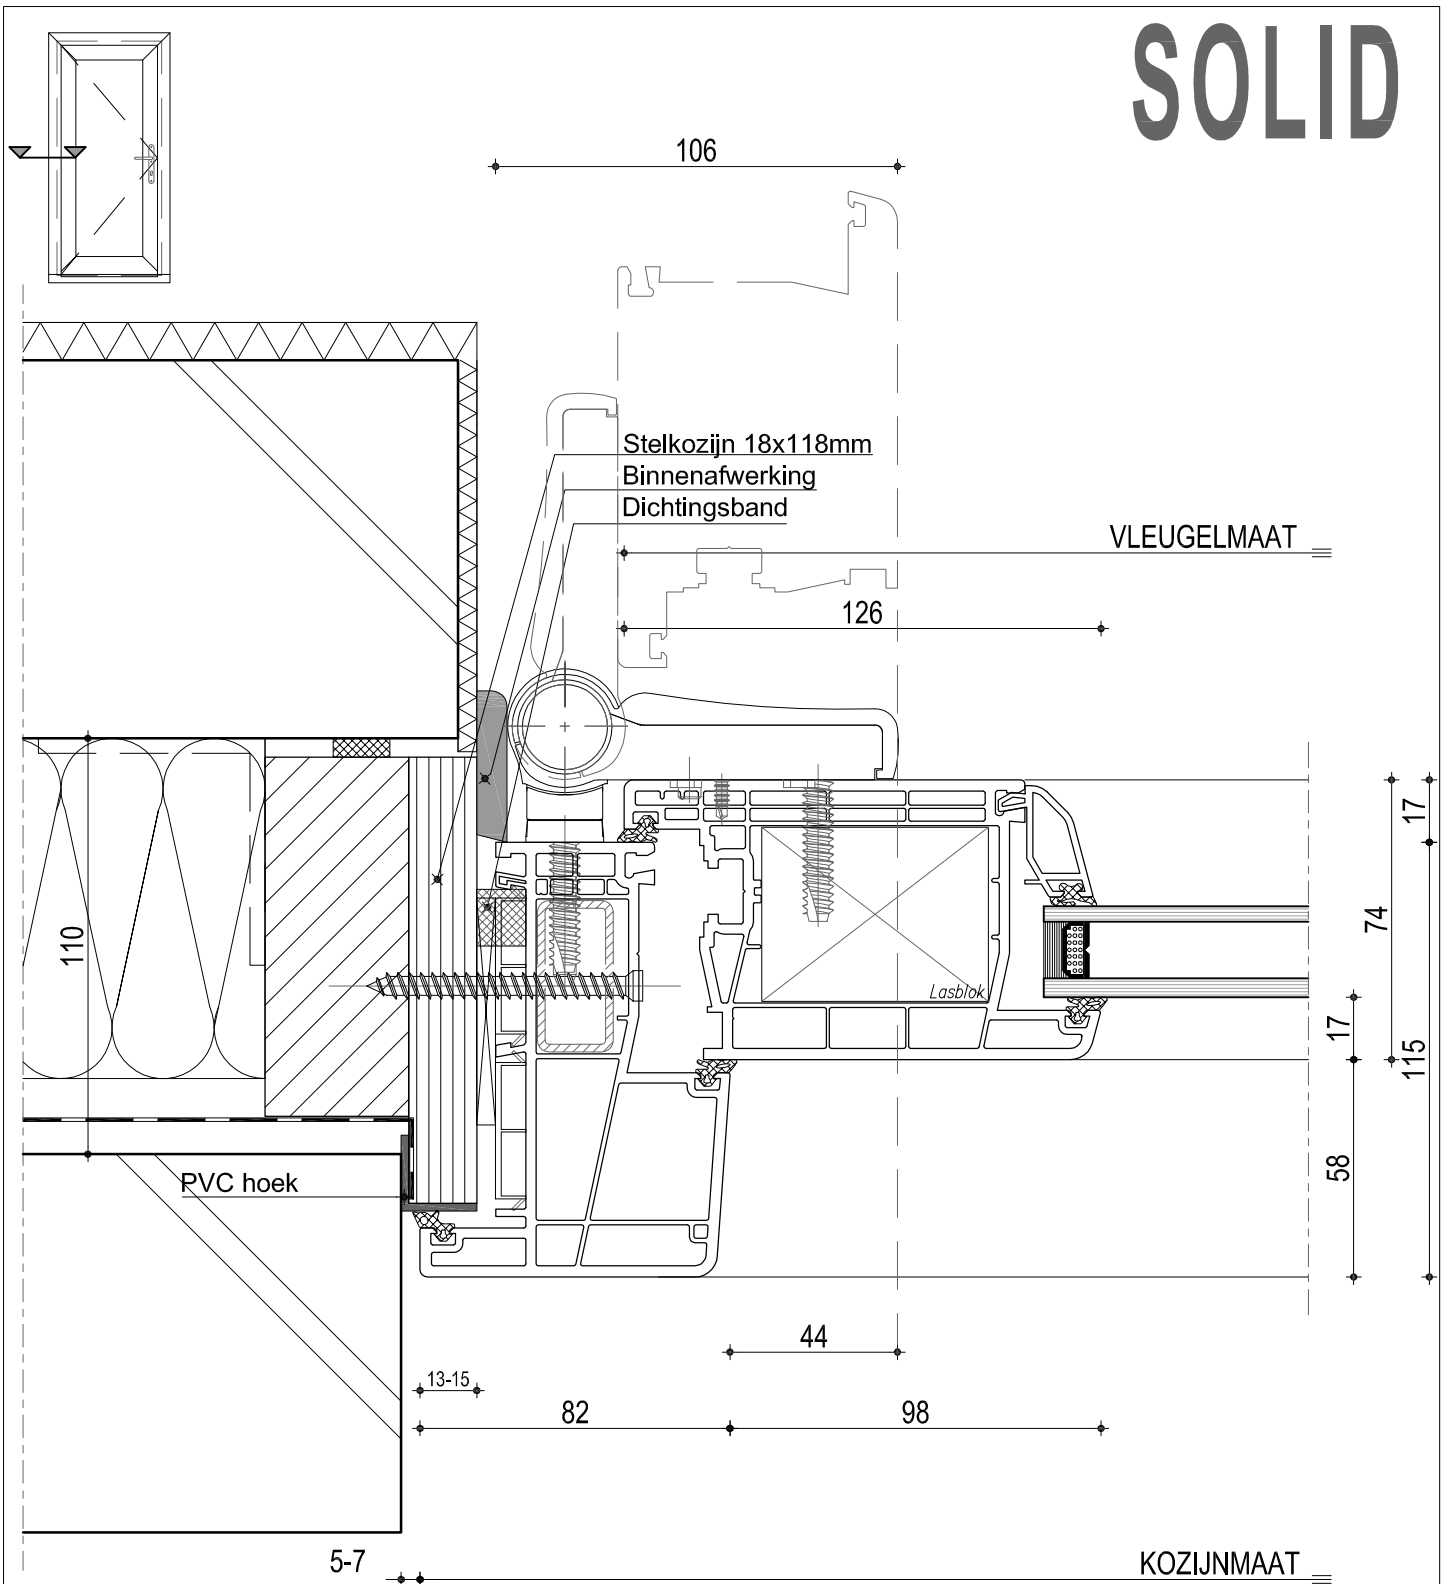

SOLID

Staalversteviging volgens voorschriften leverancier

KOZIJNTECH B.V.
KUNSTSTOF EN ALUMINIUM GEVELSYSTEMEN

Combinatie 8020 & 8076
naar binnen draaiende huisdeur
(nieuwbouw)