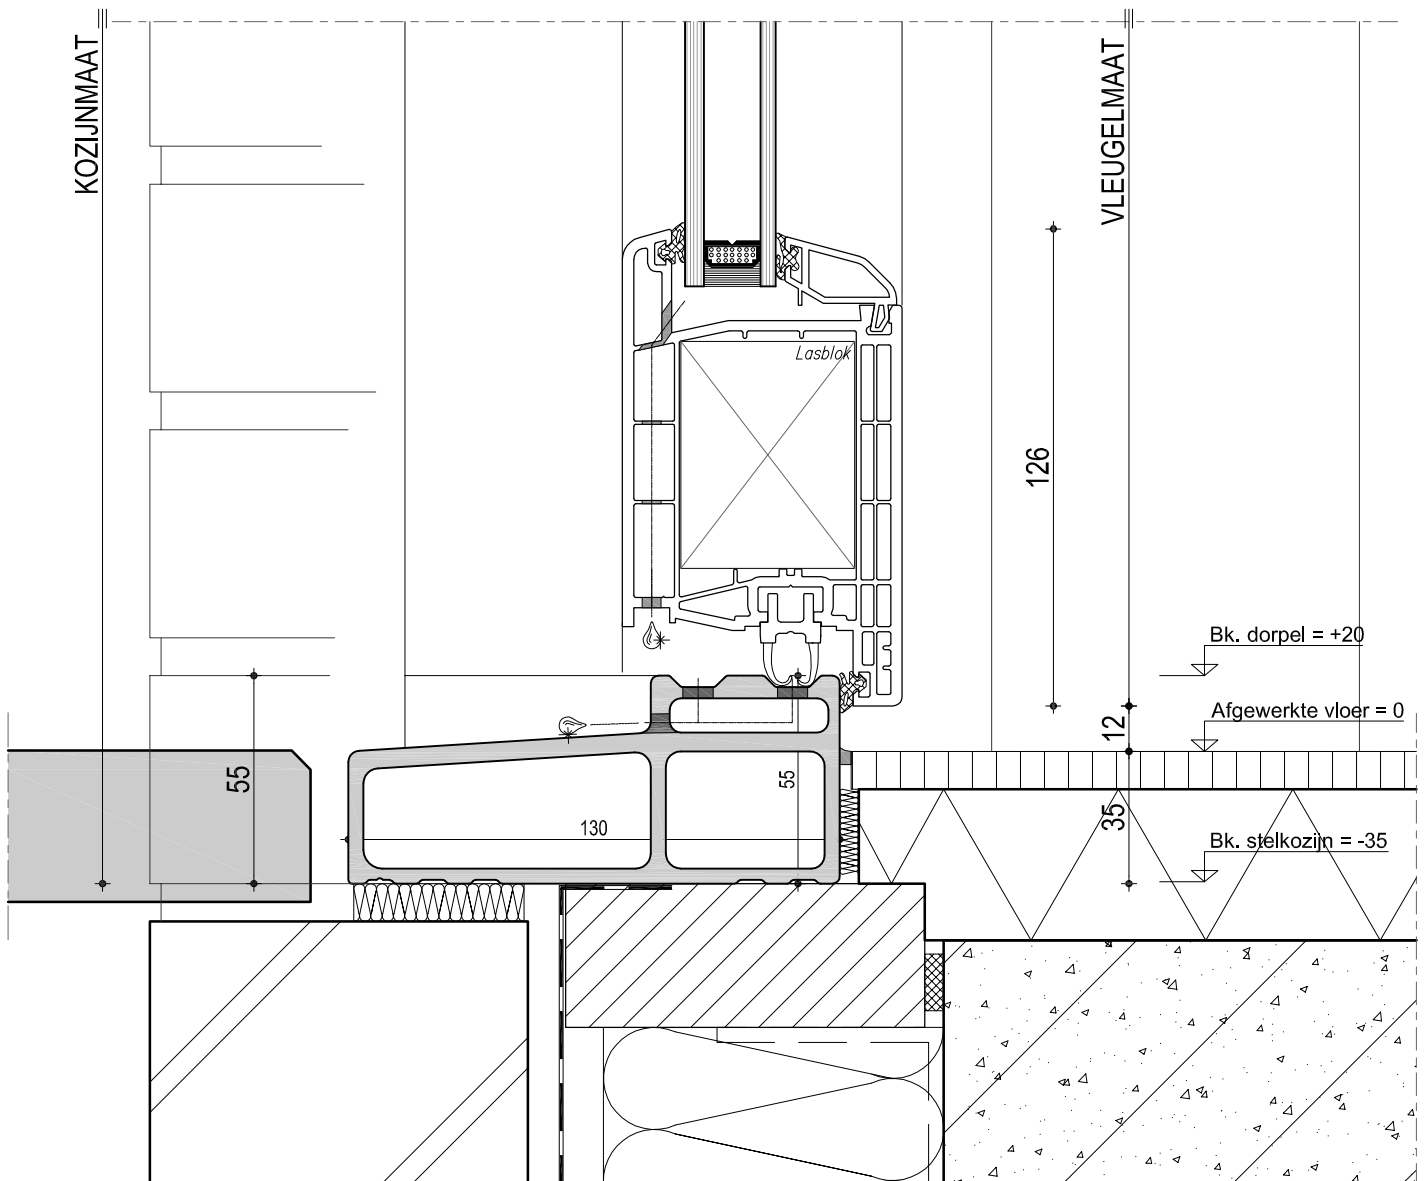

SOLID

Staalversteviging volgens voorschriften leverancier

KOZIJNTECH B.V.
KUNSTSTOF EN ALUMINIUM GEVELSYSTEMEN

Combinatie 8076 & Isostone-bi
Naar binnen draaiende huisdeur
(nieuwbouw)