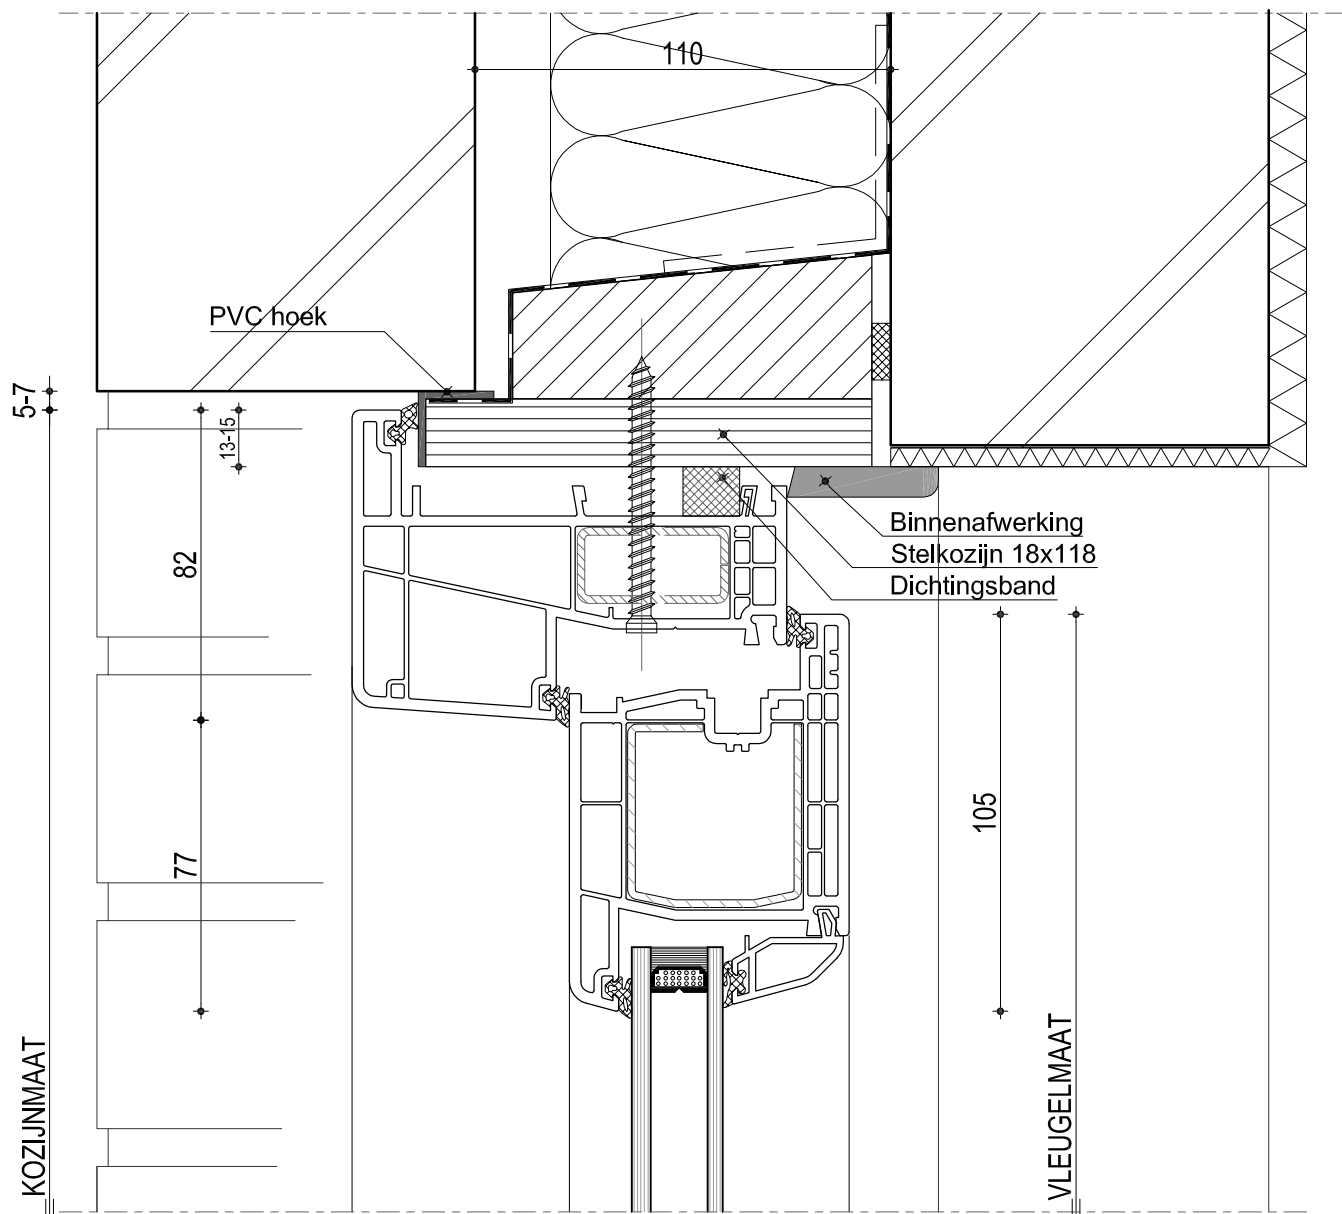

SOLID

Staalversteviging volgens voorschriften leverancier

KOZIJNTECH B.V.
KUNSTSTOF EN ALUMINIUM GEVELSYSTEMEN

Combinatie 8020 & 8081
Naar binnen draaiende balkondeur
(nieuwbouw)