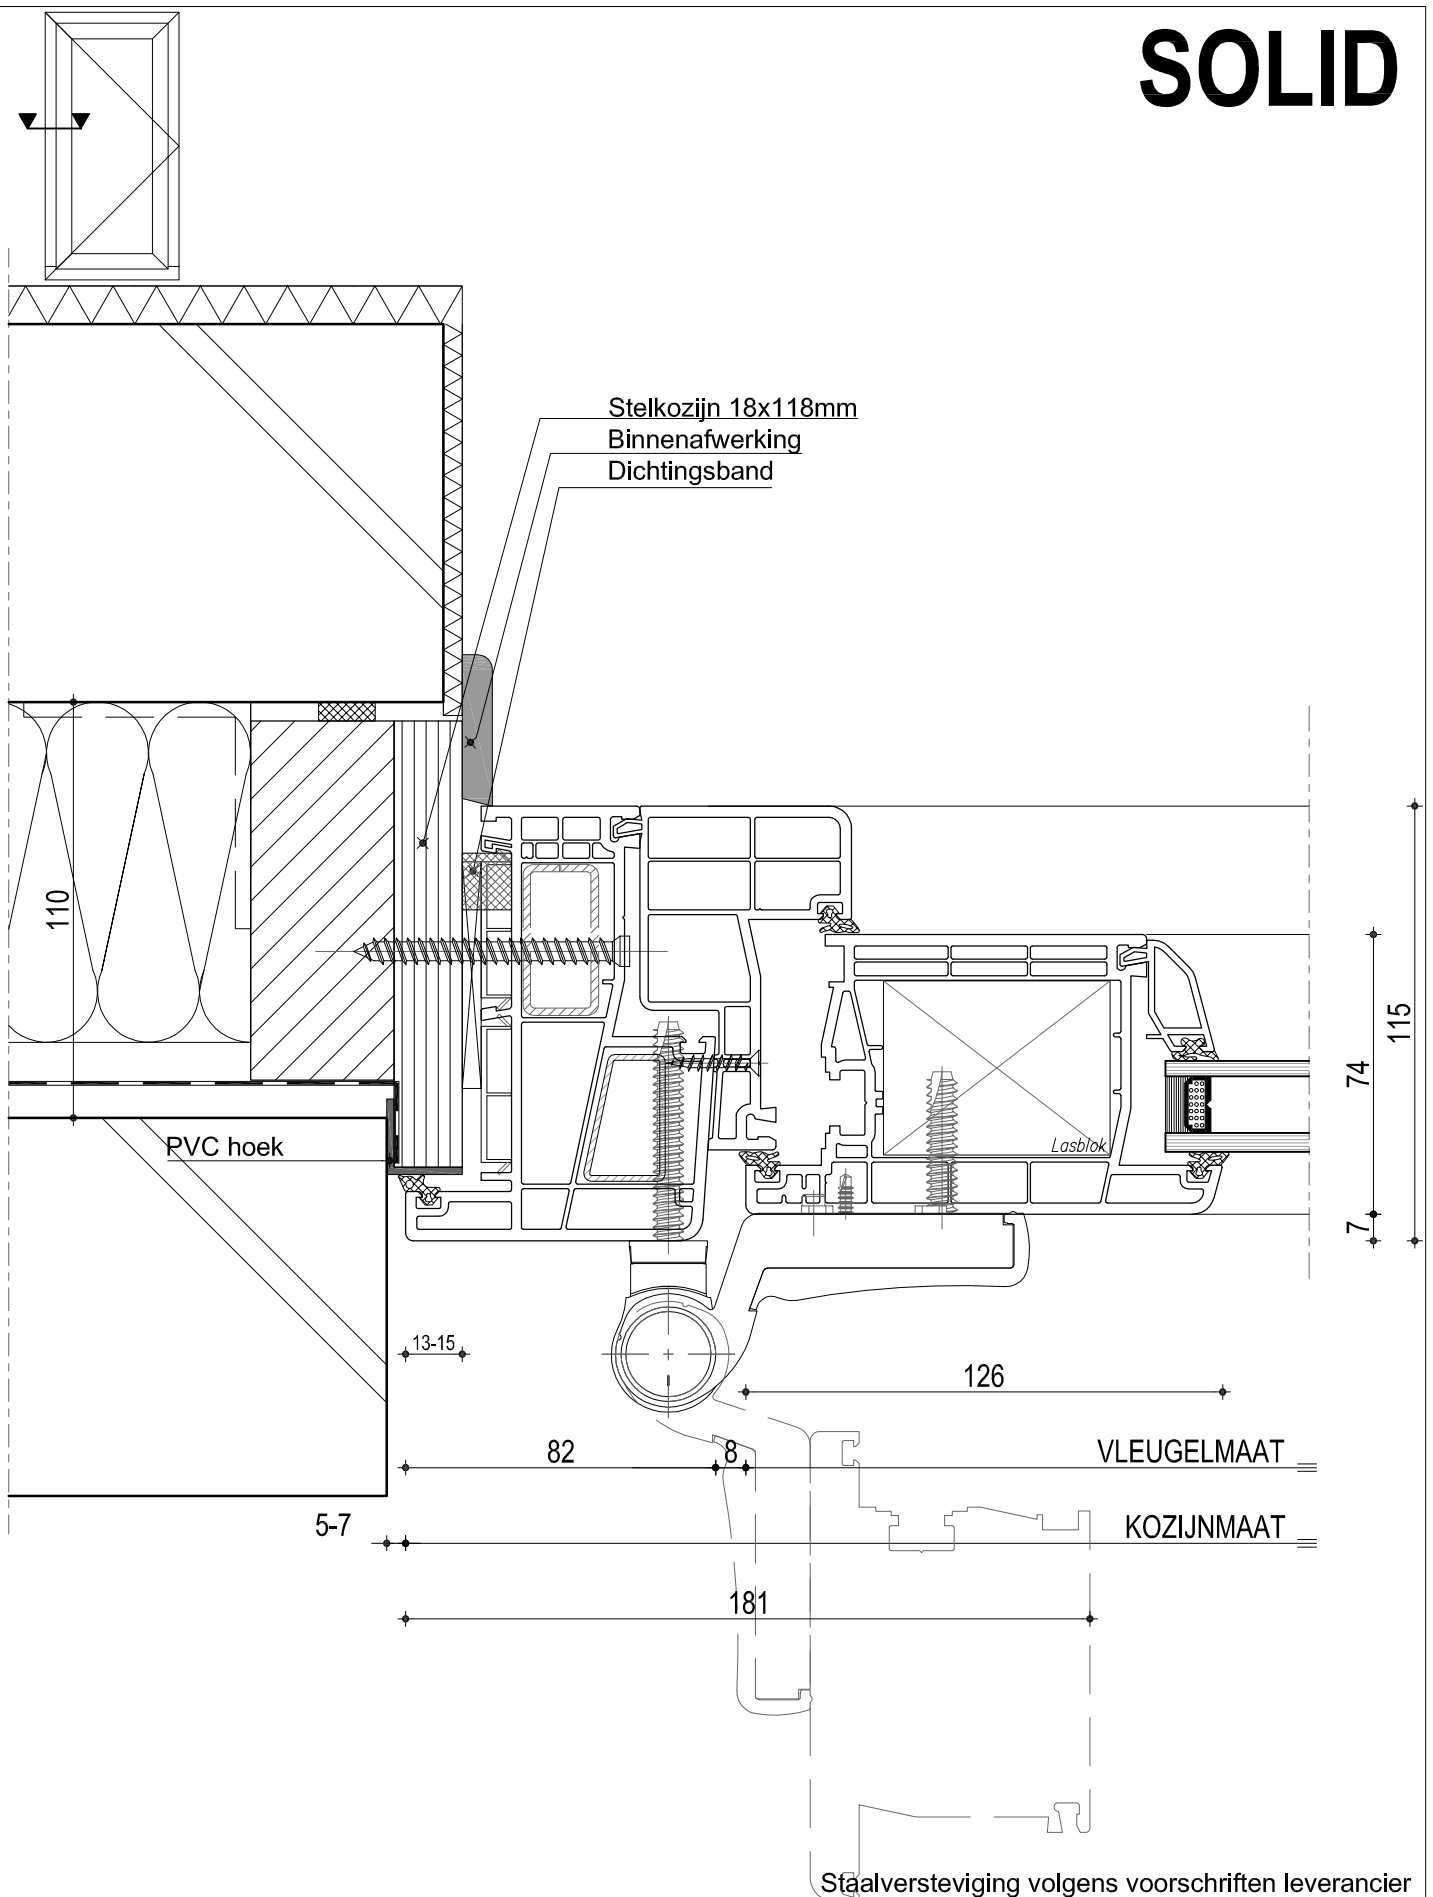

SOLID

KOZIJNTECH B.V.
KUNSTSTOF EN ALUMINIUM GEVELSYSTEMEN

Combinatie 8020, 8308 & 8042
Naar buiten draaiende huisdeur
(nieuwbouw)