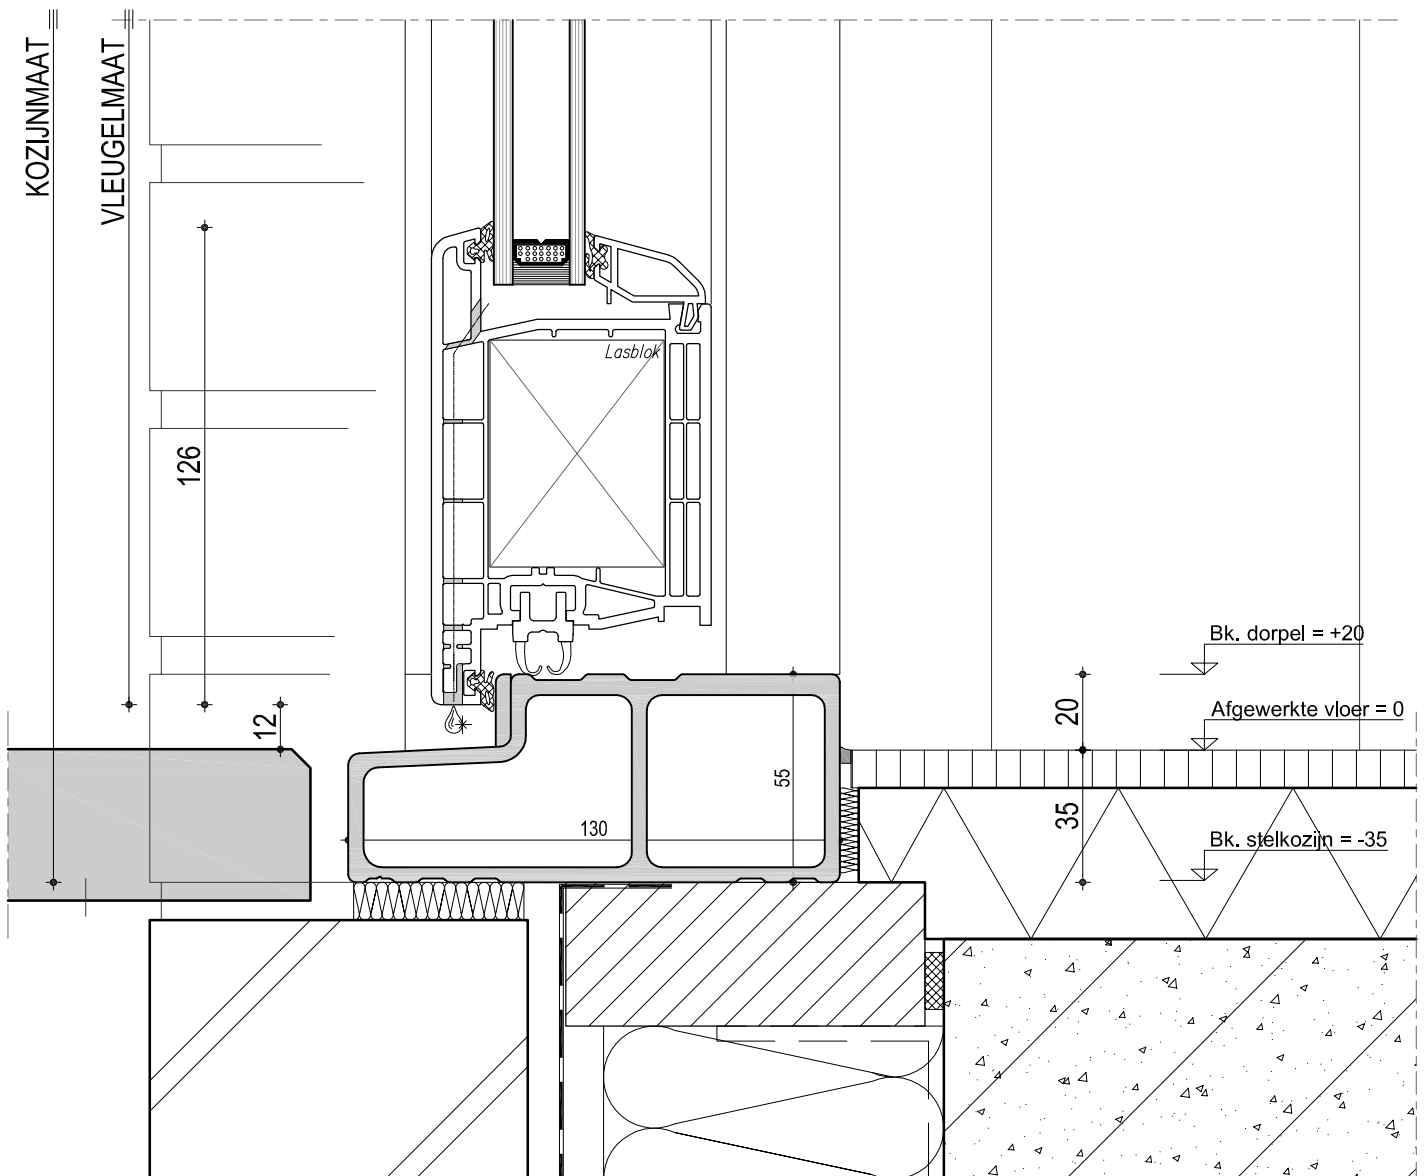

SOLID

Staalversteviging volgens voorschriften leverancier

KOZIJNTECH B.V.
KUNSTSTOF EN ALUMINIUM GEVELSYSTEMEN

Combinatie 8042 & Isostone-bu
Naar buiten draaiende huisdeur
(nieuwbouw)