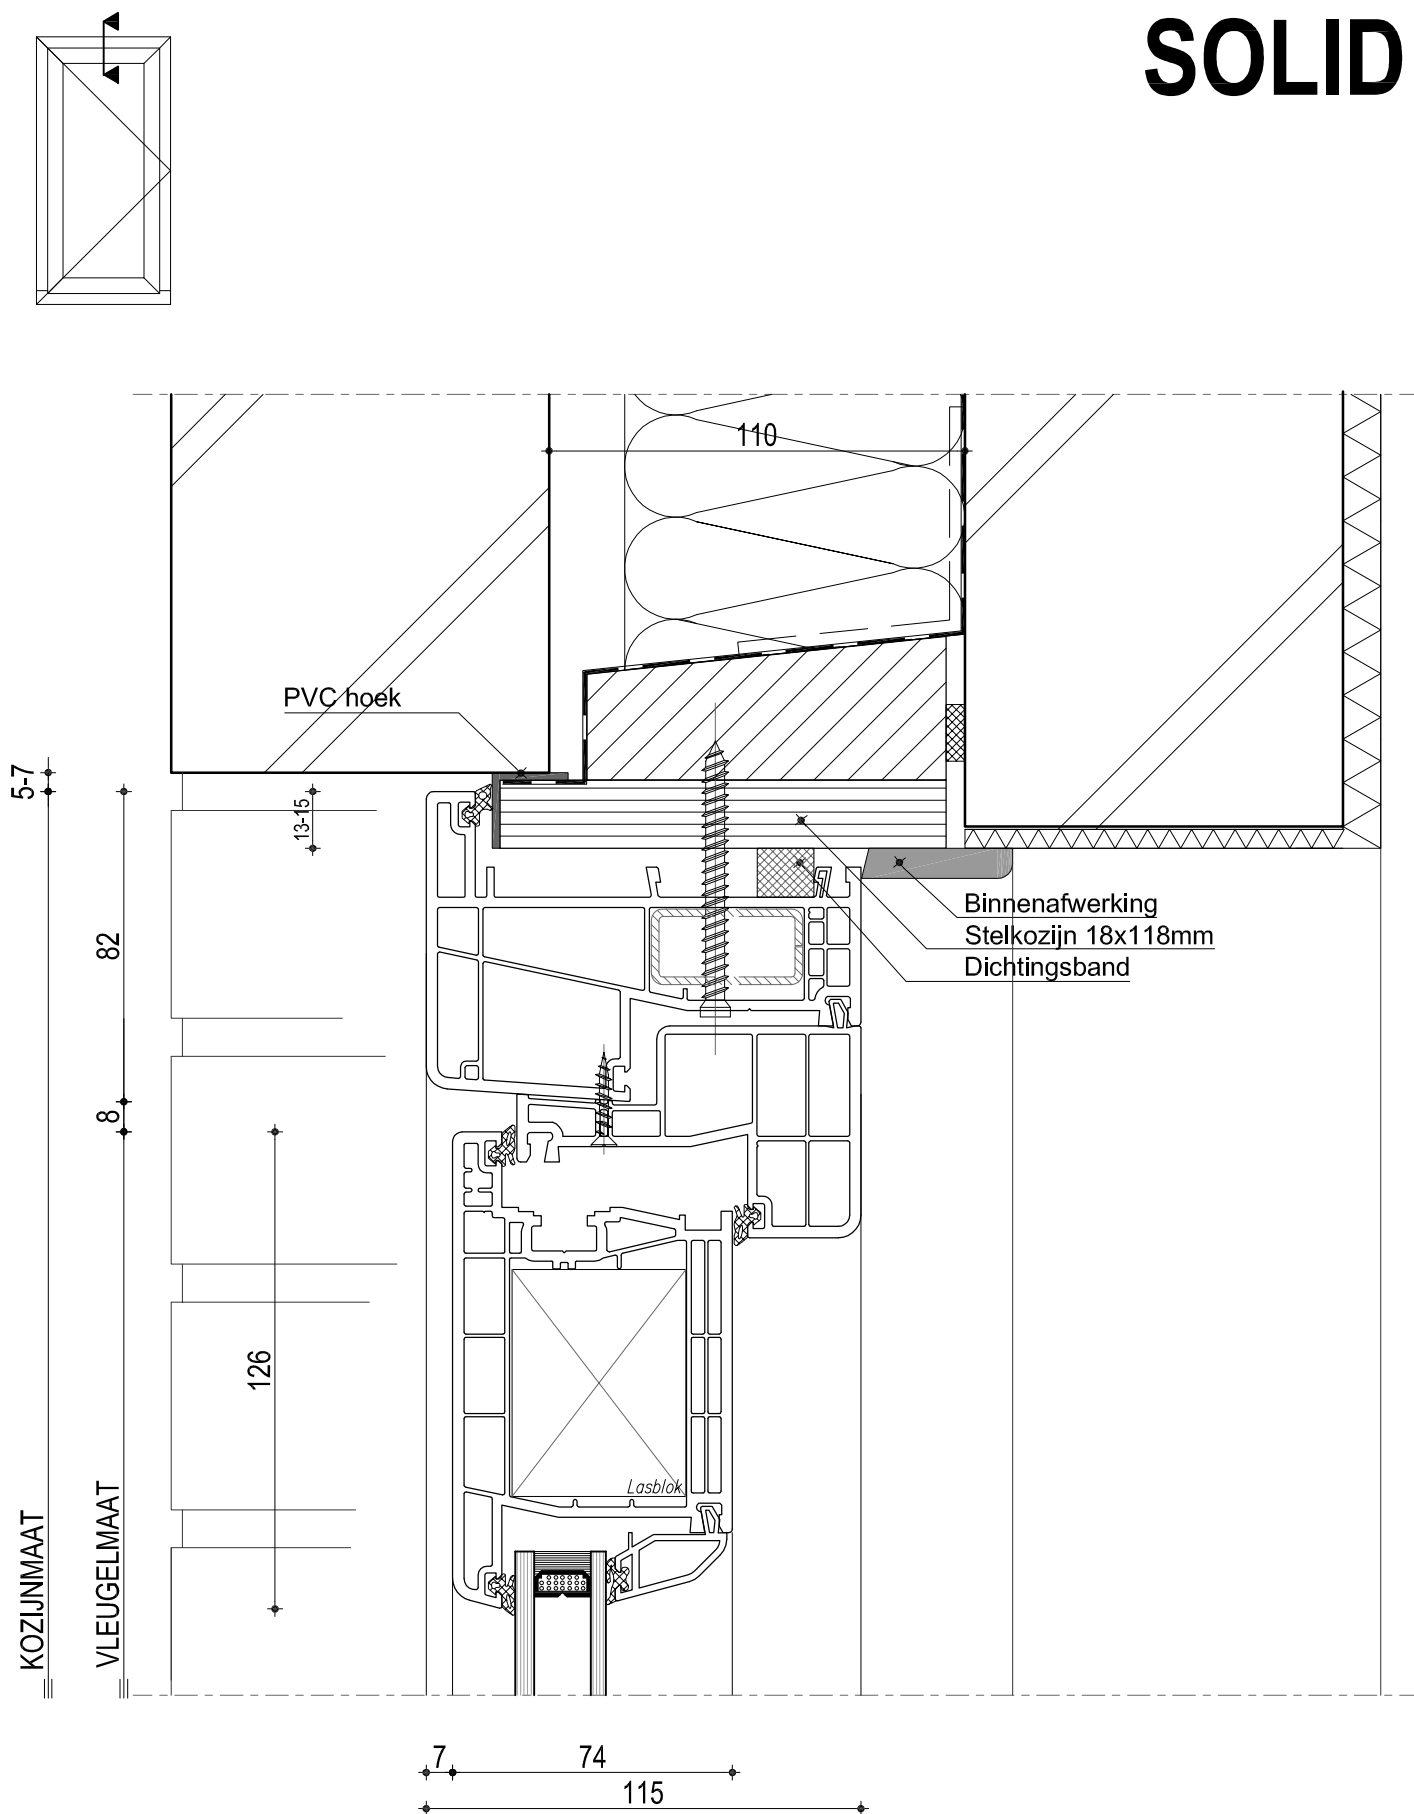

SOLID

Staalversteviging volgens voorschriften leverancier

KOZIJNTECH B.V.
KUNSTSTOF EN ALUMINIUM GEVELSYSTEMEN

Combinatie 8020, 8308 & 8042
Naar buiten draaiende huisdeur
(nieuwbouw)