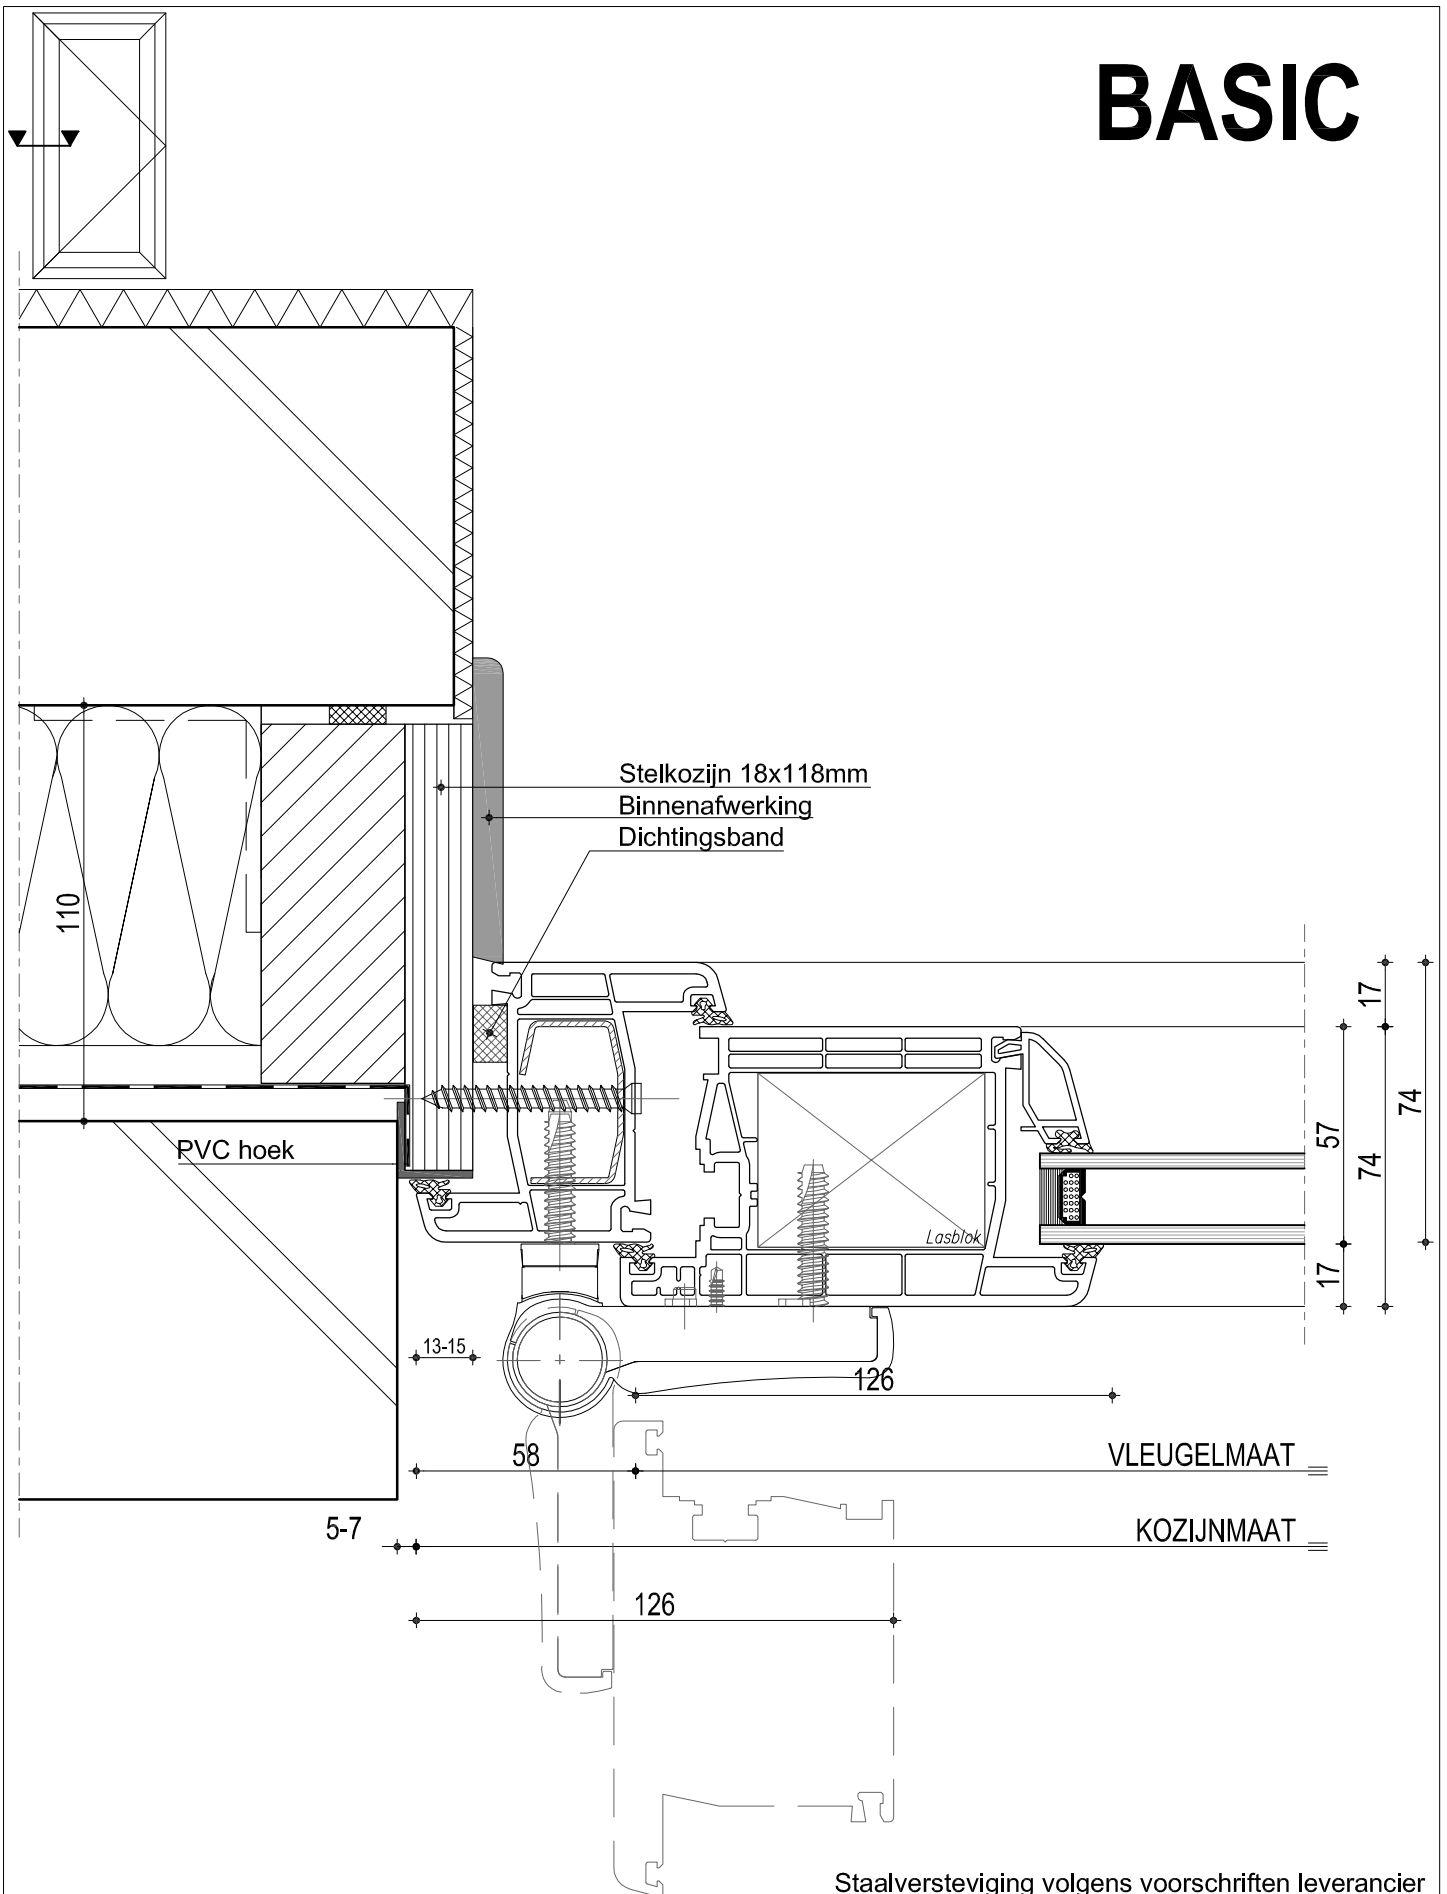

BASIC

Staalversteviging volgens voorschriften leverancier

KOZIJNTECH B.V.
KUNSTSTOF EN ALUMINIUM GEVELSYSTEMEN

Combinatie 8056 & 8042
Naar buiten draaiende huisdeur
(nieuwbouw)