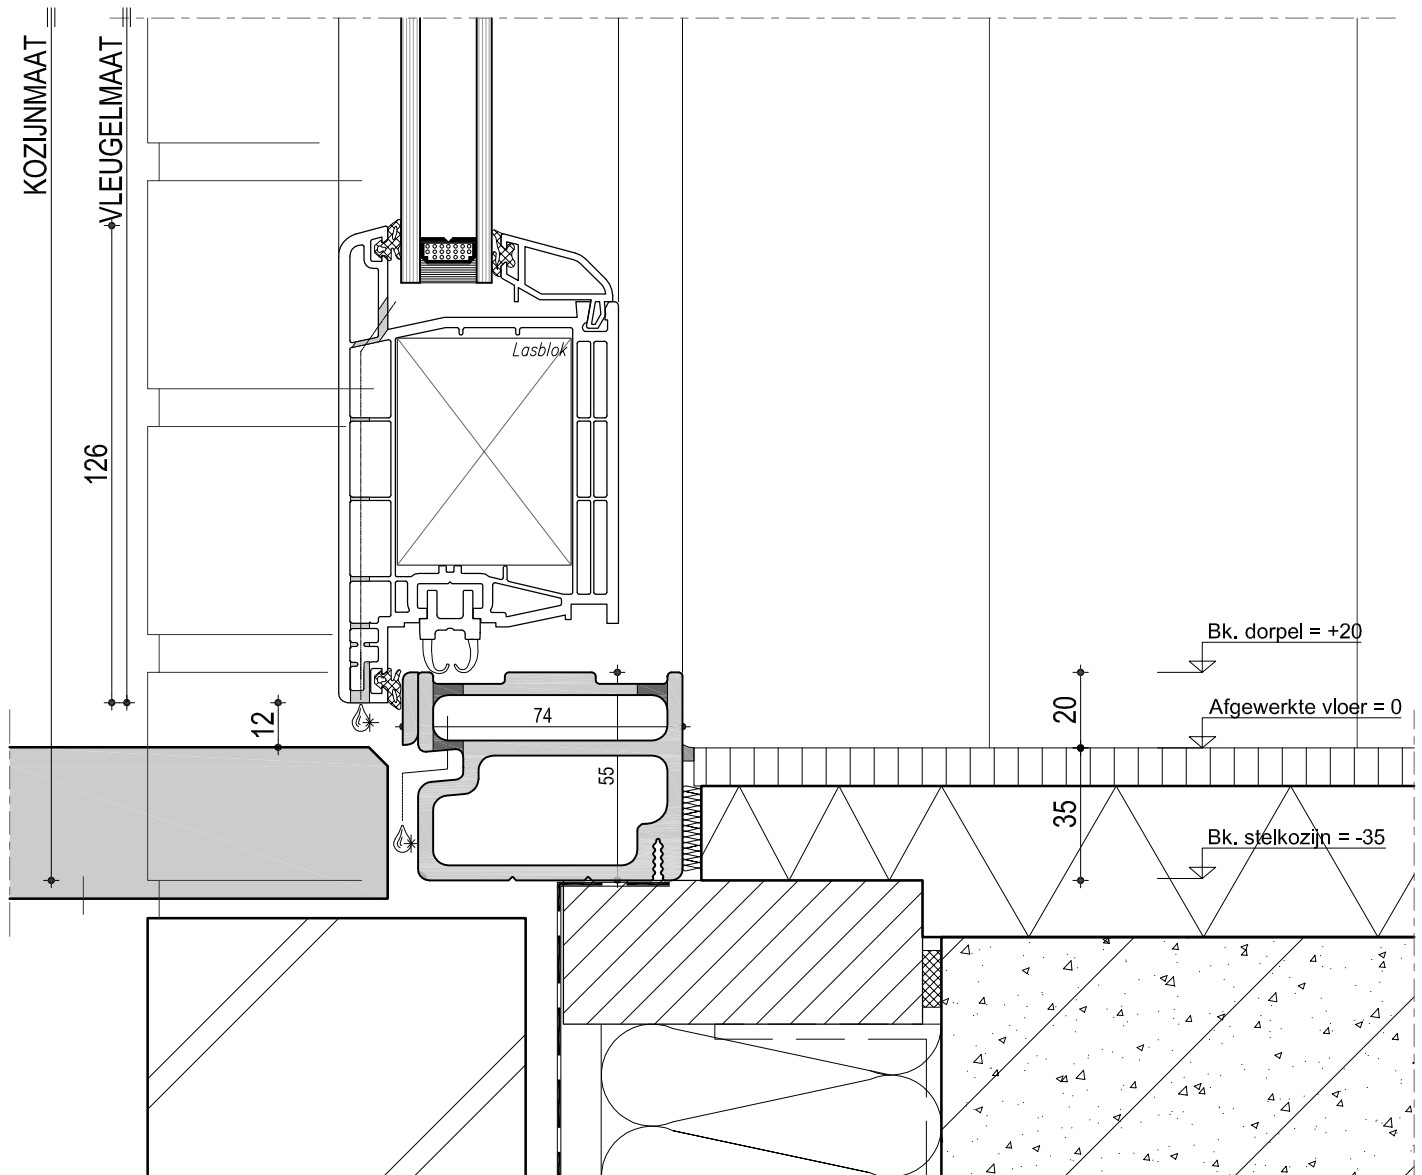

BASIC

Staalversteviging volgens voorschriften leverancier

KOZIJNTECH B.V.
KUNSTSTOF EN ALUMINIUM GEVELSYSTEMEN

Combinatie 8042 & Isostone-bu
Naar buiten draaiende huisdeur
(nieuwbouw)