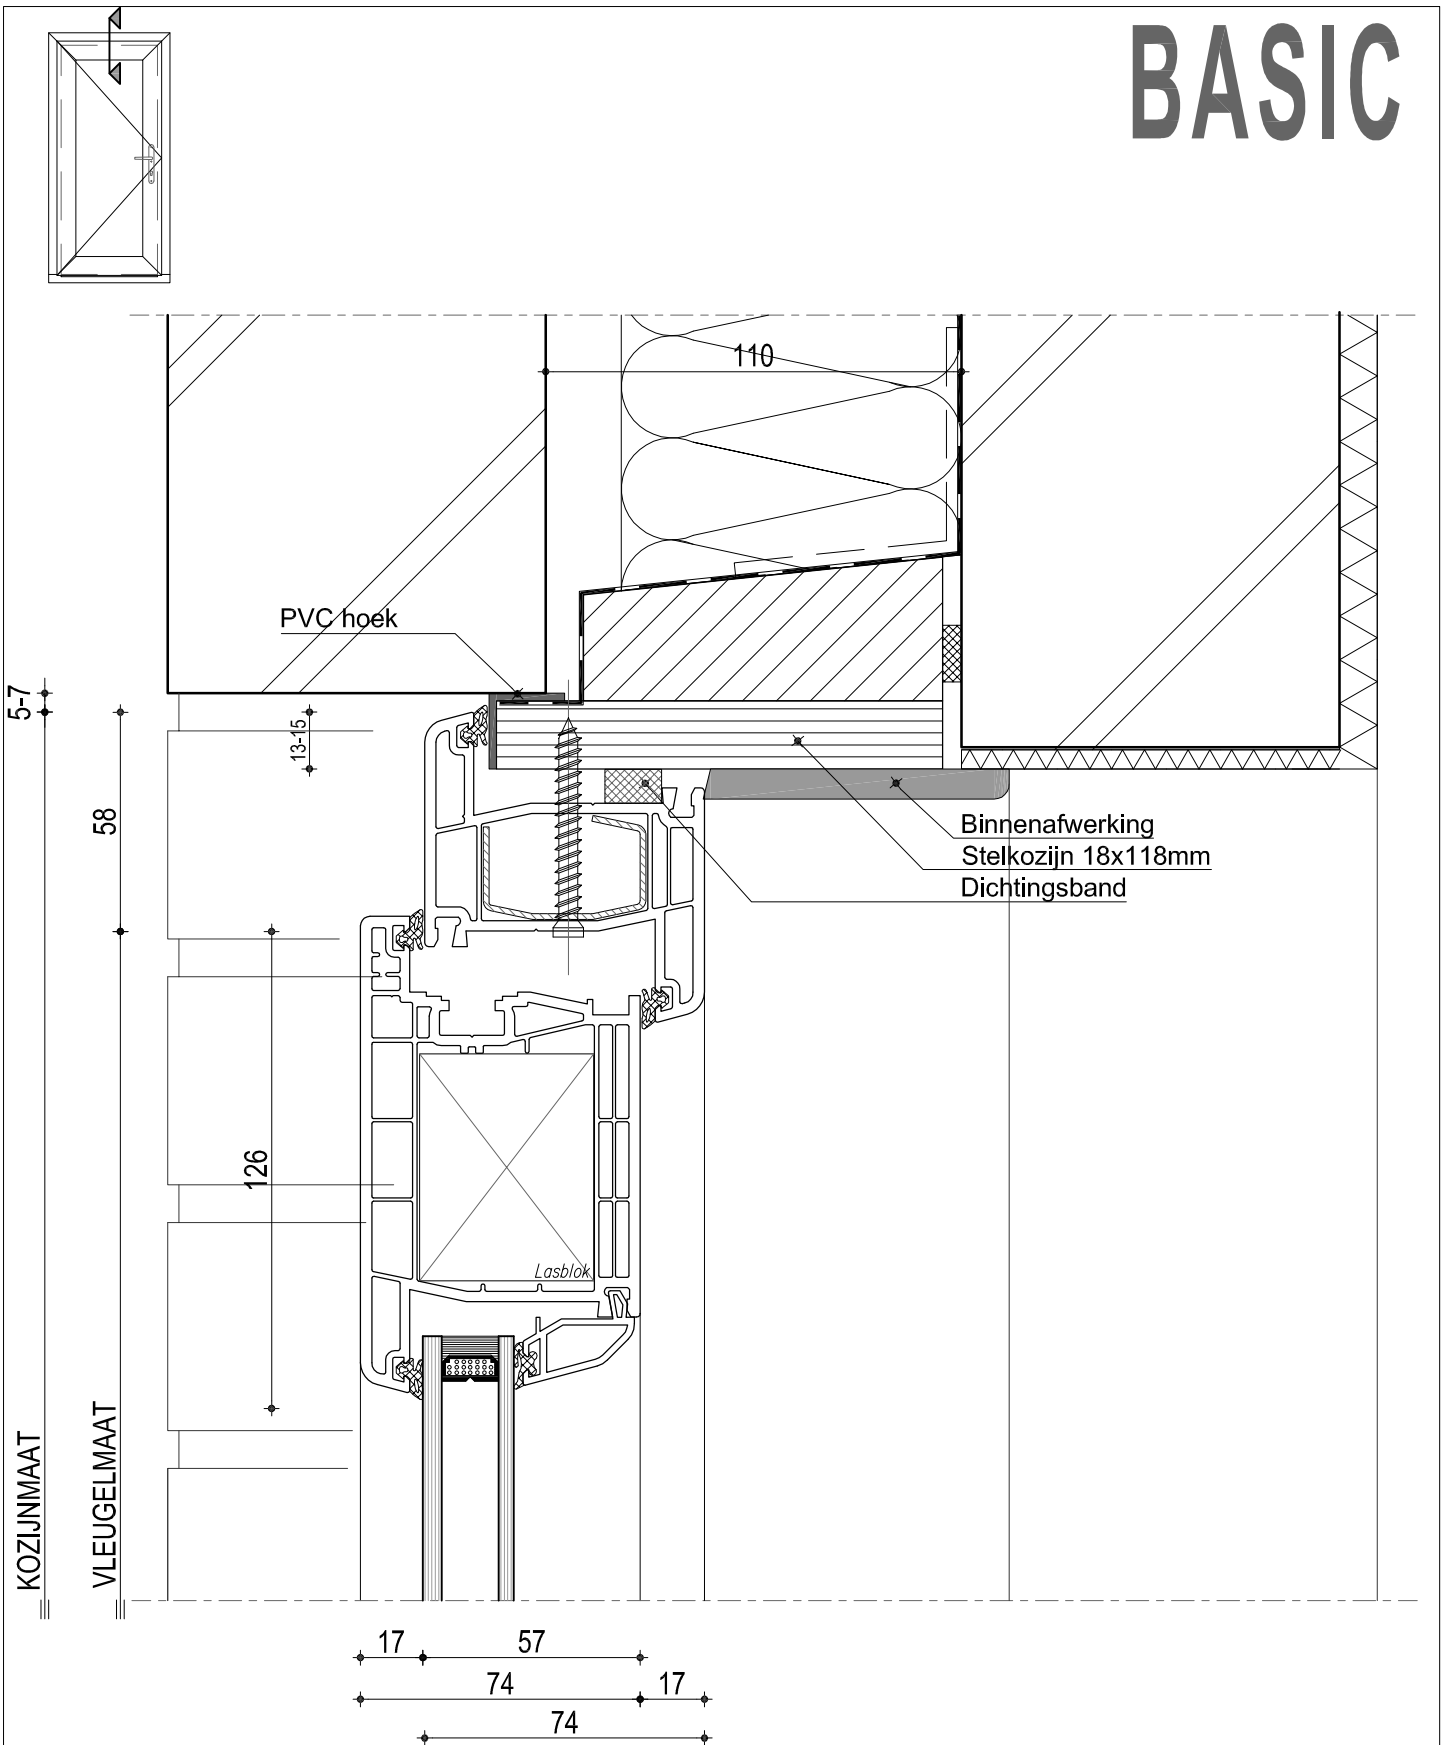

# BASIC

Staalversteviging volgens voorschriften leverancier

**KOZIJNTECH B.V.**  
KUNSTSTOF EN ALUMINIUM GEVELSYSTEMEN

Combinatie 8056 & 8042  
Naar buiten draaiende huisdeur  
(nieuwbouw)