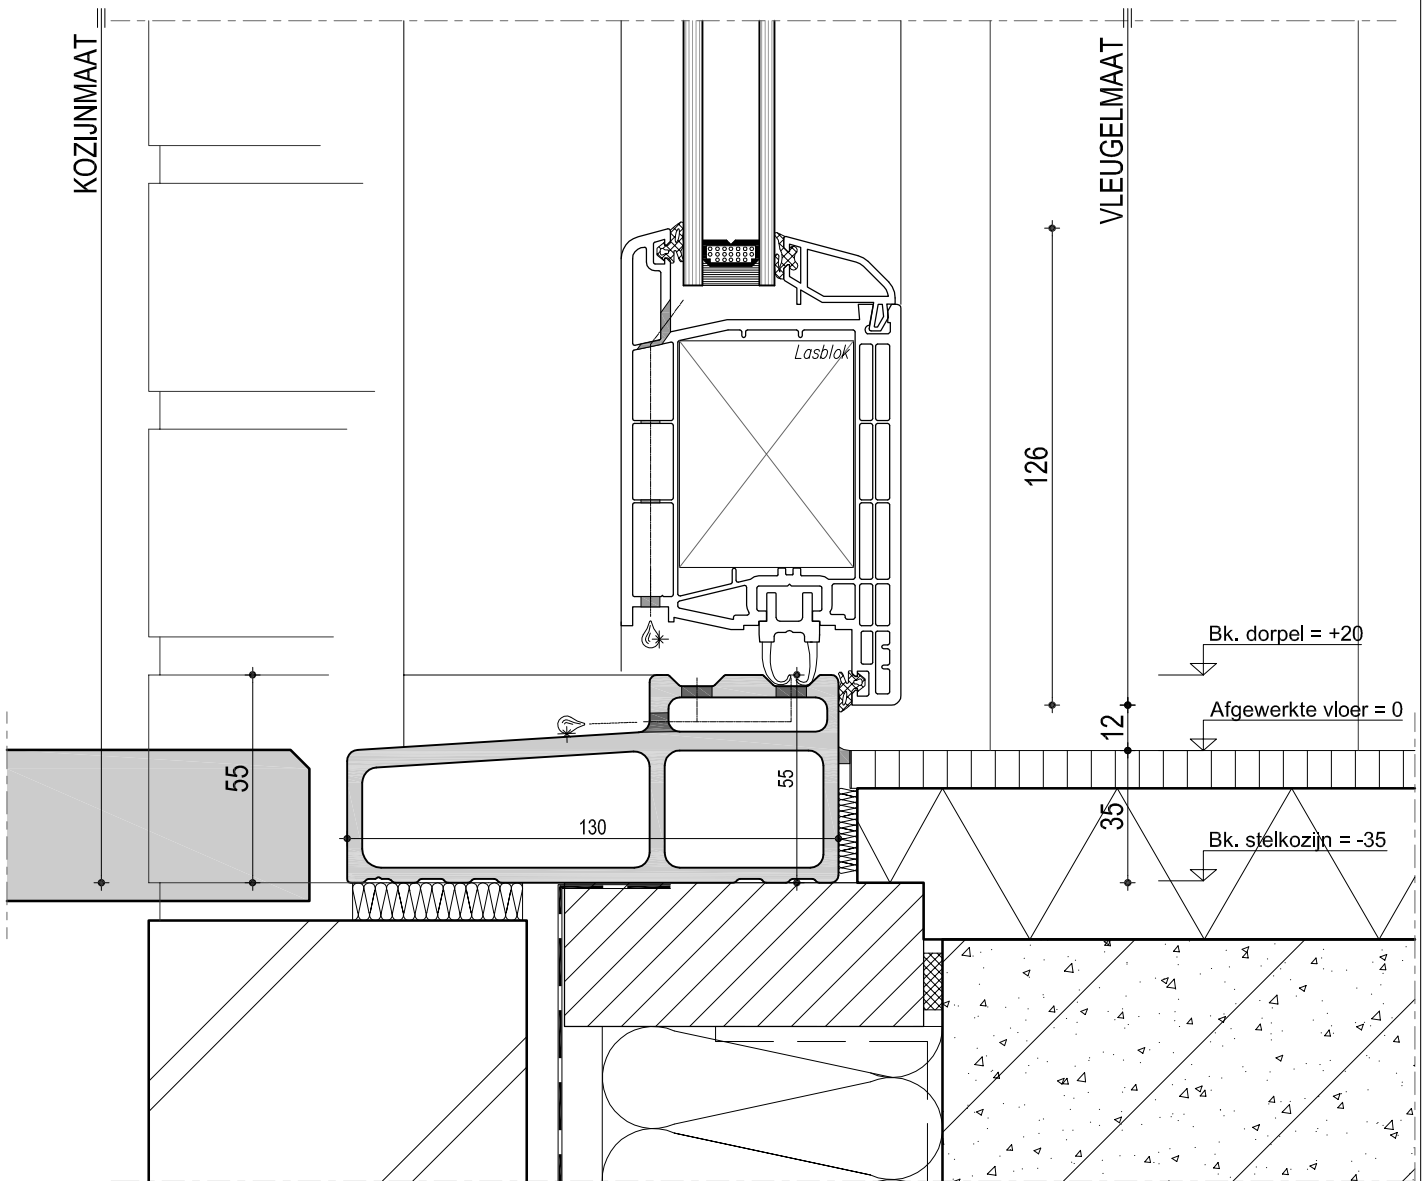

STYLE

optie: Drupneus

Staalversteviging volgens voorschriften leverancier

KOZIJNTECH B.V.
KUNSTSTOF EN ALUMINIUM GEVELSYSTEMEN

Combinatie 8076 & Isostone-bi
Naar binnen draaiende huisdeur
(nieuwbouw)