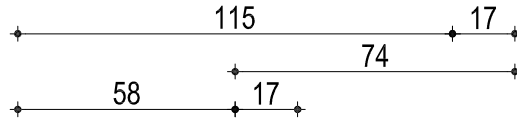

STYLE

optie: Drupneus

Staalversteviging volgens voorschriften leverancier

KOZIJNTECH B.V.
KUNSTSTOF EN ALUMINIUM GEVELSYSTEMEN

Combinatie 8076 & Isostone-bi
Naar binnen draaiende huisdeur
(nieuwbouw)