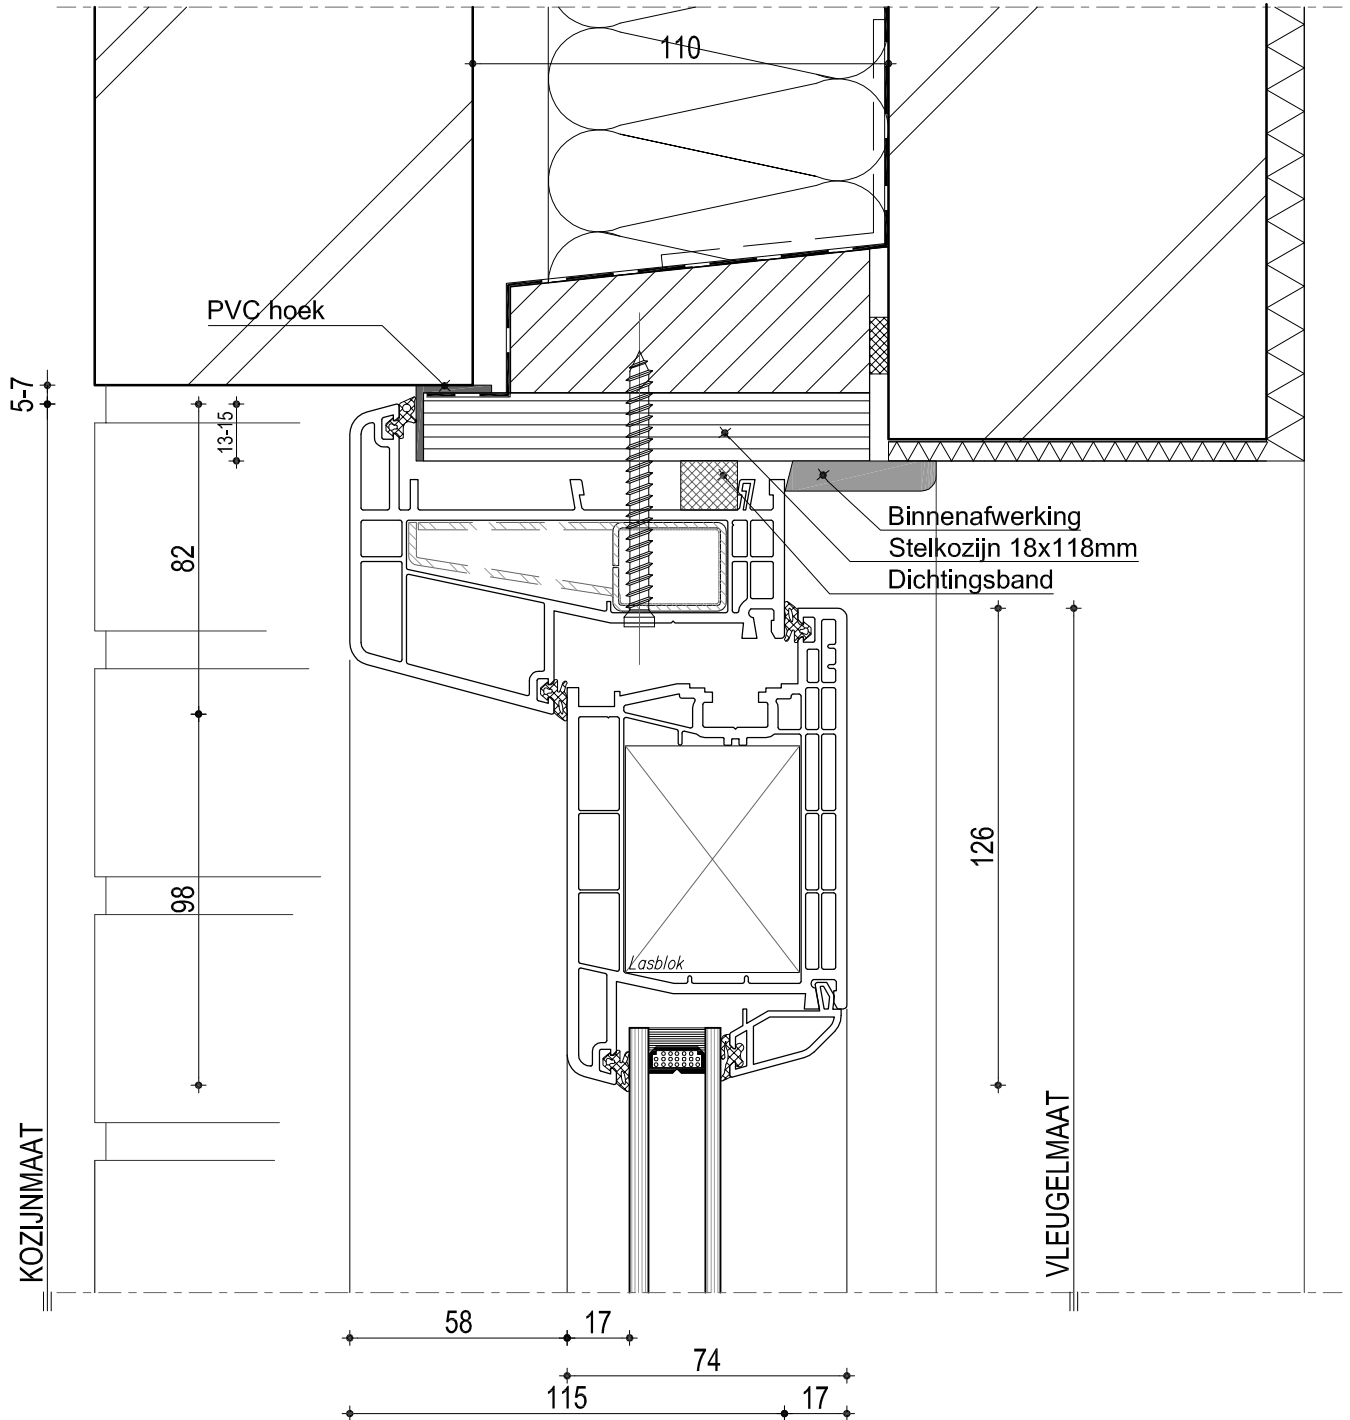

# STYLE

Staalversteviging volgens voorschriften leverancier

**KOZIJNTECH B.V.**  
KUNSTSTOF EN ALUMINIUM GEVELSYSTEMEN

**Combinatie 8018 & 8076**  
**Naar binnen draaiende huisdeur**  
(nieuwbouw)